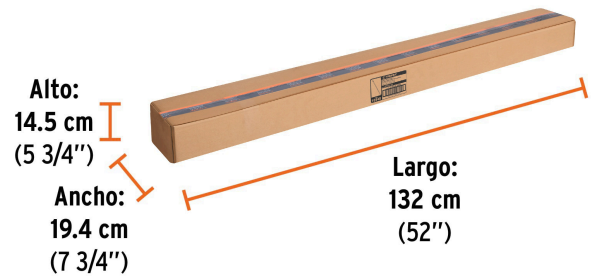

EMPAQUE MASTER

Contiene: 4 inner (24 piezas)

Peso: 13.9 kg (30.64 lb)