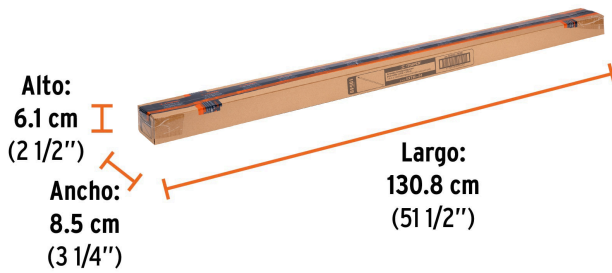

Datos de Empaque (Medidas y pesos aproximados)

Master **Medidas:** Alto: 14.5 cm (5 3/4") Ancho: 19.4 cm (7 3/4") Largo: 132 cm (52")
Peso: 13.9 kg (30.64 lb)

Inner **Medidas:** Alto: 6.1 cm (2 1/2") Ancho: 8.5 cm (3 1/4") Largo: 130.8 cm (51 1/2") **Peso:** 3.28 kg (7.23 lb)

Empaque Individual **Medidas:** Alto: 2.5 cm (1") Ancho: 2.5 cm (1") Largo: 128.6 cm (50 3/4")
Peso: 0.52 kg (1.15 lb)

Imágenes complementarias

EMPAQUE INNER

Contiene: 6 piezas

Peso: 3.28 kg (7.23 lb)