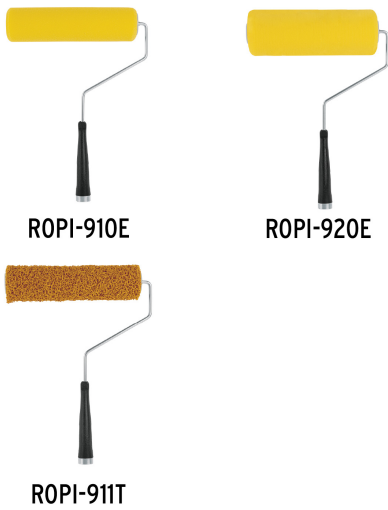

TRUPER

CÓDIGO: 10745 CLAVE: MAJA-9X

Maneral de 9", reforzado, con jaula para rodillo, TRUPER

- Jaula de acero reforzado con 5 varillas
- Maneral de acero galvanizado
- Mango ergonómico y antiderrapante fabricado en polipropileno con rosca para extensión

País de origen

Fabricado en Vietnam bajo las estrictas especificaciones de GRUPO TRUPER

Imágenes complementarias

Para rodillos de pintura

Para rodillos de pintura

EMPAQUE INDIVIDUAL

Peso: 0.32 kg (0.7 lb)

Imágenes complementarias

EMPAQUE INNER

Contiene: 6 piezas

Peso: 1.92 kg (4.2 lb)

EMPAQUE MASTER

Contiene: 8 inner (48 piezas)

Peso: 16.18 kg (35.7 lb)