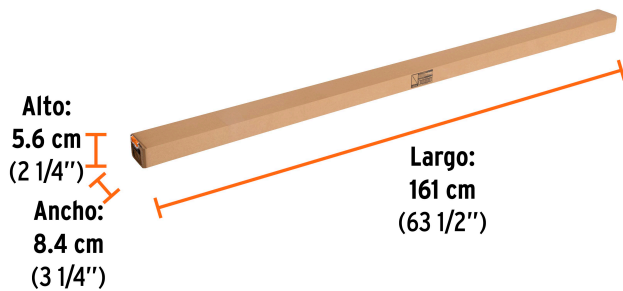

TRUPER

CÓDIGO: 10549 CLAVE: EXTM-30

Extensión de acero para rodillo, 3 m, TRUPER

- Fabricada en acero
- Rosca estándar para colocar rodillos y cepillos de pintor
- Telescópica
- Durable y resistente
- Para alcanzar lugares altos o de acceso limitado sin necesidad de utilizar una escalera o andamio

País de origen**Fabricado en China bajo las estrictas especificaciones de GRUPO TRUPER**

Datos de Empaque (Medidas y pesos aproximados)

Empaque Individual

Medidas: Alto: 2.5 cm (1") Ancho: 2.5 cm (1") Largo: 159 cm (62 1/2") **Peso:** 0.62 kg (1.37 lb)

Inner

Medidas: Alto: 5.6 cm (2 1/4") Ancho: 8.4 cm (3 1/4") Largo: 161 cm (63 1/2") **Peso:** 3.94 kg (8.69 lb)

Master

Medidas: Alto: 13.5 cm (5 1/4") Ancho: 18.6 cm (7 1/4") Largo: 162 cm (63 3/4") **Peso:** 16.5 kg (36.38 lb)

Imágenes complementarias

EMPAQUE INNER

EMPAQUE MASTER

Contiene: 6 piezas

Peso: 3.94 kg (8.69 lb)

Contiene: 4inner (24 piezas)

Peso: 16.5 kg (36.38 lb)