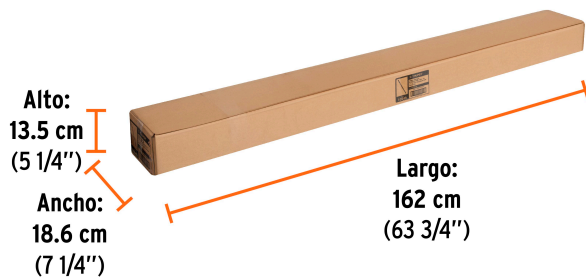

Uso general*

Certificaciones y garantías

- Garantizado contra defectos de fabricación o mano de obra. La garantía se puede hacer válida con cualquier distribuidor de TRUPER

Especificaciones

Longitud máxima	3 m (118")
Diámetro	22 mm
Empaque individual	Bolsa
Inner	6
Master	24
Pallet	1152

País de origen**Fabricado en China bajo las estrictas especificaciones de GRUPO TRUPER**

Datos de Empaque (Medidas y pesos aproximados)

Empaque Individual

Medidas: Alto: 2.5 cm (1") Ancho: 2.5 cm (1") Largo: 159 cm (62 1/2") **Peso:** 0.62 kg (1.37 lb)

Inner

Medidas: Alto: 5.6 cm (2 1/4") Ancho: 8.4 cm (3 1/4") Largo: 161 cm (63 1/2") **Peso:** 3.94 kg (8.69 lb)

Master

Medidas: Alto: 13.5 cm (5 1/4") Ancho: 18.6 cm (7 1/4") Largo: 162 cm (63 3/4") **Peso:** 16.5 kg (36.38 lb)

Imágenes complementarias

EMPAQUE MASTER

Contiene: 4inner (24 piezas)

Peso: 16.5 kg (36.38 lb)