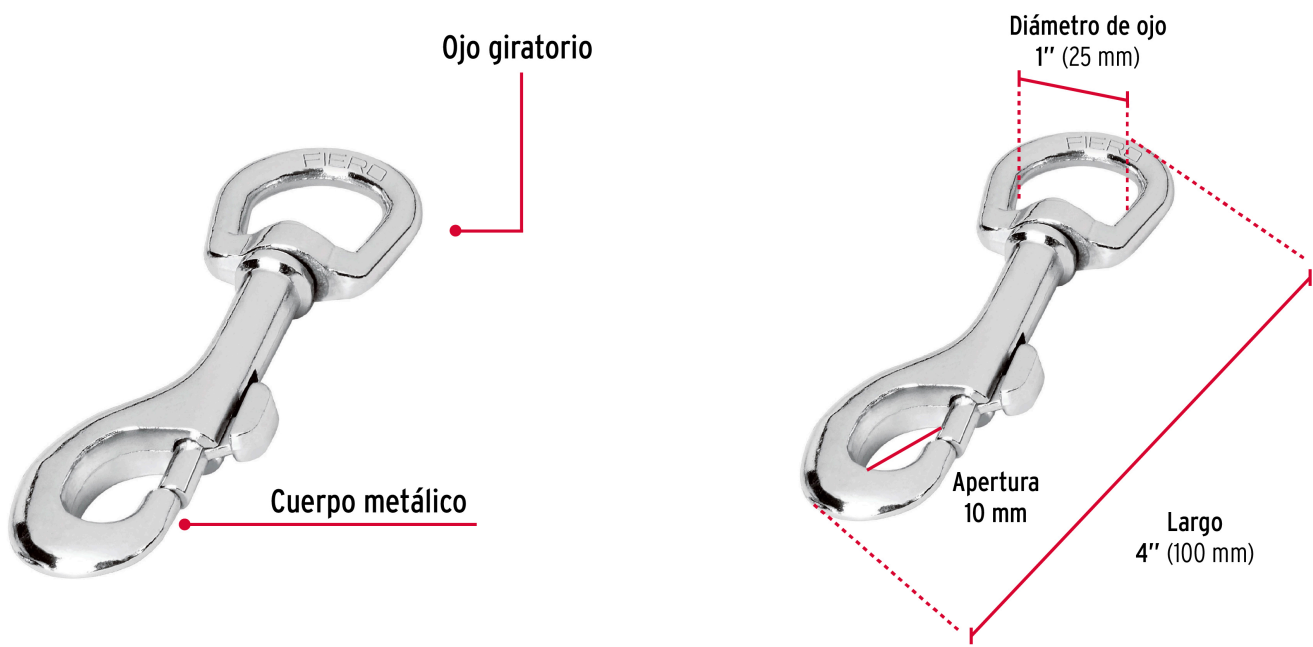

FIERO

CÓDIGO: 44033 CLAVE: BDZ-4-1/4

Bandola de zinc de 1" giratoria, FIERO

- Cuerpo metálico, acabado niquelado para mayor resistencia a la corrosión
- Ojo giratorio
- Seguro de resorte para rápido enganche
- Ideal para sujetar cordones, correas para perros

**Certificaciones y garantías**

- Garantizado contra defectos de fabricación o mano de obra. La garantía se puede hacer válida con cualquier distribuidor de TRUPER

Especificaciones

Carga de trabajo	172 kg (no exceder límite marcado)
Diámetro del ojo	1" (25 mm)
Largo	4" (100 mm)
Empaque individual	Blíster
Inner	12
Master	72
Pallet	6048

País de origen**Fabricado en China bajo las estrictas especificaciones de GRUPO TRUPER**

Imágenes complementarias

EMPAQUE INDIVIDUAL

Peso: 0.07 kg (0.2 lb)

EMPAQUE INNER

Contiene: 12 piezas

Peso: 0.86 kg (1.9 lb)

Imágenes complementarias

EMPAQUE MASTER

Contiene: 6 inner (72 piezas)

Peso: 5.44 kg (12 lb)