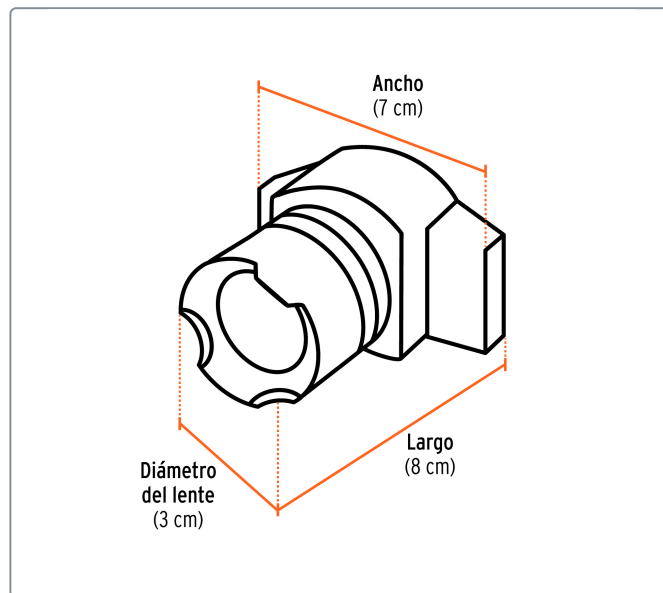

TRUPER CÓDIGO: 10617 CLAVE: LI-CA-130R

Linterna de minero LED 160 lm, recargable, TRUPER EXPERT

- LED de alta luminosidad
- Cuerpo de policarbonato y aluminio
- Resistente a salpicaduras de agua

Especificaciones técnicas	
Luminosidad	160 lm (alto), 90 lm (bajo)
Distancia del haz de luz	140 m
Duración de la batería en uso	4 horas (alto), 5.5 horas (bajo)
Tiempo óptimo de carga	8 horas
Peso	150 g

Haz de luz ajustable

Incluye cargador C. A

Incluye cargador C. A

Modos de iluminación

	Lúmenes	Duración
 Alto	160 lm	4 h
 Bajo	90 lm	5.5 h

EMPAQUE INDIVIDUAL

Peso: 0.34 kg (0.8 lb)

EMPAQUE INNER

Contiene: 6 piezas

Peso: 2.2 kg (4.9 lb)

EMPAQUE MASTER

Contiene: 6 inner (36 piezas)

Peso: 13.96 kg (30.8 lb)