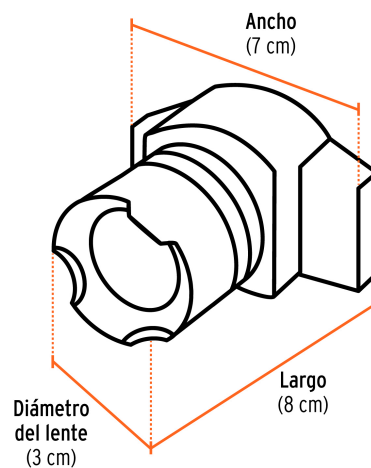

TRUPER CÓDIGO: 10617 CLAVE: LI-CA-130R

Linterna de minero LED 160 lm, recargable, TRUPER EXPERT

- LED de alta luminosidad
- Cuerpo de policarbonato y aluminio
- Resistente a salpicaduras de agua

Especificaciones técnicas	
Luminosidad	160 lm (alto), 90 lm (bajo)
Distancia del haz de luz	140 m
Duración de la batería en uso	4 horas (alto), 5.5 horas (bajo)
Tiempo óptimo de carga	8 horas
Peso	150 g

Incluye
1 Cargador USB-C y C.A.

Datos de empaque	
Empaque individual: blíster	
Empaque logístico	Cantidad
Inner	2
Máster	36
Pallet	288

Certificaciones y garantías
Cumple la norma NOM-001-SCFI 

Producto fabricado en China bajo las estrictas especificaciones de Truper

Haz de luz ajustable

Incluye cargador C. A

Incluye cargador C. A

Modos de iluminación

	Lúmenes	Duración
 Alto	160 lm	4 h
 Bajo	90 lm	5.5 h

EMPAQUE INDIVIDUAL

Peso: 0.34 kg (0.8 lb)

EMPAQUE INNER

Contiene: 6 piezas

Peso: 2.2 kg (4.9 lb)

EMPAQUE MASTER

Contiene: 6 inner (36 piezas)

Peso: 13.96 kg (30.8 lb)