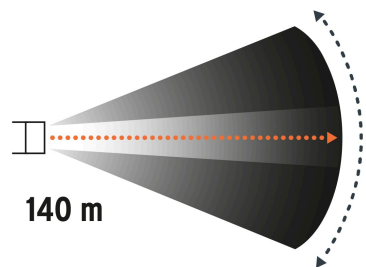

TRUPER CÓDIGO: 10617 CLAVE: LI-CA-130R

Linterna de minero LED 160 lm, recargable, TRUPER EXPERT

- LED de alta luminosidad
- Cuerpo de policarbonato y aluminio
- Resistente a salpicaduras de agua

Especificaciones técnicas	
Luminosidad	160 lm (alto), 90 lm (bajo)
Distancia del haz de luz	140 m
Duración de la batería en uso	4 horas (alto), 5.5 horas (bajo)
Tiempo óptimo de carga	8 horas
Peso	150 g

Incluye
1 Cargador USB-C y C.A.

Datos de empaque	
Empaque individual: blíster	
Empaque logístico	Cantidad
Inner	2
Máster	36
Pallet	288

Certificaciones y garantías
Cumple la norma NOM-001-SCFI 

Producto fabricado en China bajo las estrictas especificaciones de Truper

Haz de luz ajustable

Incluye cargador C. A

Incluye cargador C. A

Modos de iluminación

	Lúmenes	Duración
 Alto	160 lm	4 h
 Bajo	90 lm	5.5 h

EMPAQUE INDIVIDUAL

Peso: 0.34 kg (0.8 lb)

EMPAQUE INNER