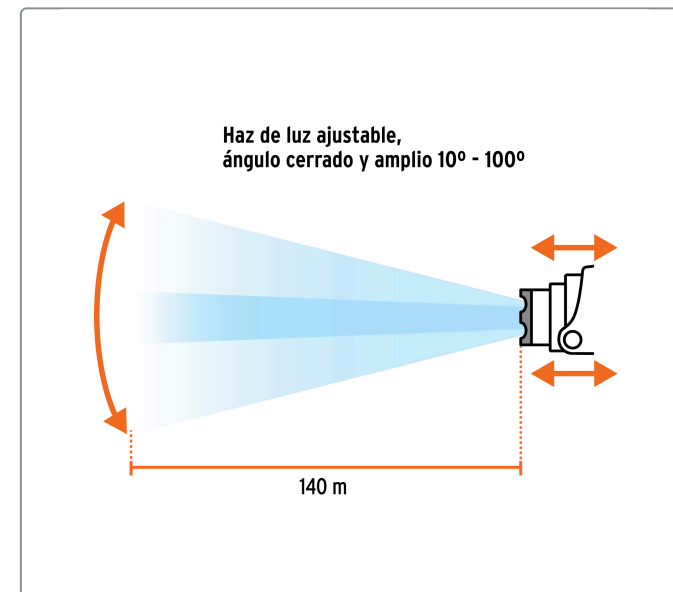

TRUPER CÓDIGO: 10617 CLAVE: LI-CA-130R

Linterna de minero LED 160 lm, recargable, TRUPER EXPERT

- LED de alta luminosidad
- Cuerpo de policarbonato y aluminio
- Resistente a salpicaduras de agua

Especificaciones técnicas	
Luminosidad	160 lm (alto), 90 lm (bajo)
Distancia del haz de luz	140 m
Duración de la batería en uso	4 horas (alto), 5.5 horas (bajo)
Tiempo óptimo de carga	8 horas
Peso	150 g

Haz de luz ajustable

Incluye cargador C. A

Incluye cargador C. A

Modos de iluminación

	Lúmenes	Duración
 Alto	160 lm	4 h
 Bajo	90 lm	5.5 h

EMPAQUE INDIVIDUAL

Peso: 0.34 kg (0.8 lb)

EMPAQUE INNER