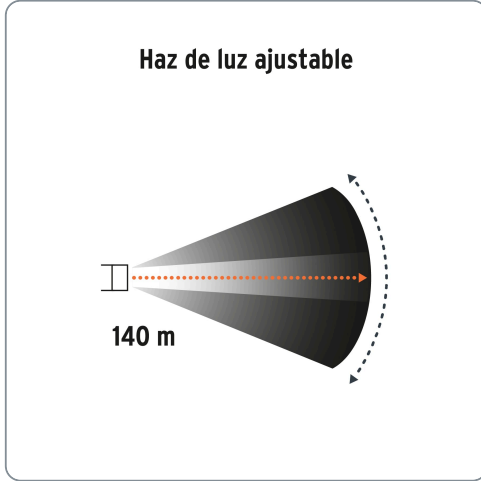

TRUPER CÓDIGO: 10617 CLAVE: LI-CA-130R

Linterna de minero LED 160 lm, recargable, TRUPER EXPERT

- LED de alta luminosidad
- Cuerpo de policarbonato y aluminio
- Resistente a salpicaduras de agua

Especificaciones técnicas	
Luminosidad	160 lm (alto), 90 lm (bajo)
Distancia del haz de luz	140 m
Duración de la batería en uso	4 horas (alto), 5.5 horas (bajo)
Tiempo óptimo de carga	8 horas
Peso	150 g

Incluye
1 Cargador USB-C y C.A.

Datos de empaque	
Empaque individual: blíster	
Empaque logístico	Cantidad
Inner	2
Máster	36
Pallet	288

Certificaciones y garantías
Cumple la norma NOM-001-SCFI 

Producto fabricado en China bajo las estrictas especificaciones de Truper

Haz de luz ajustable

Incluye cargador C. A

Incluye cargador C. A

Modos de iluminación

	Lúmenes	Duración
 Alto	160 lm	4 h
 Bajo	90 lm	5.5 h

EMPAQUE INDIVIDUAL

Peso: 0.34 kg (0.8 lb)

EMPAQUE INNER