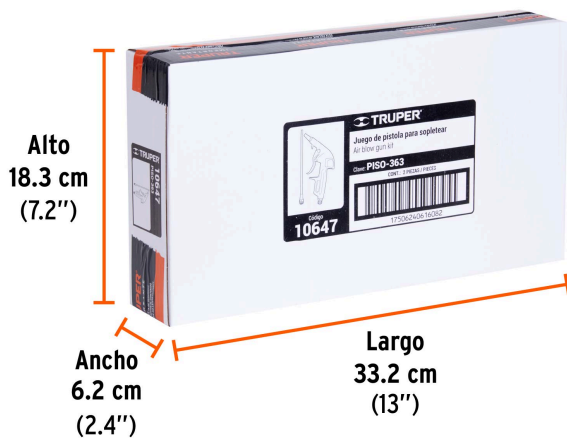

TRUPER

CÓDIGO: 10647 CLAVE: PISO-363

Pistola de aluminio para soplear, 2 boquillas, TRUPER

- Presión máxima: **90 psi**
- Cuerpo de aluminio
- Conexión cuerda 1/4" NPT
- Boquilla con extensión de 9" (23 cm)
- Gancho para colgar y gatillo con protección para los dedos
- Ideal para cualquier trabajo de limpieza con aire comprimido

Especificaciones

Presión máxima	90 psi
Cuerda	1/4" NPT
Peso	280 g
Empaque individual	Blíster
Inner	2
Máster	20
Pallet	540

Incluye

Boquilla cónica

Boquilla con extensión de 9" (23 cm)

País de origen**Fabricado en China bajo las estrictas especificaciones de GRUPO TRUPER**

Imágenes complementarias

EMPAQUE INDIVIDUAL

EMPAQUE INNER

EMPAQUE MASTER

Imágenes complementarias