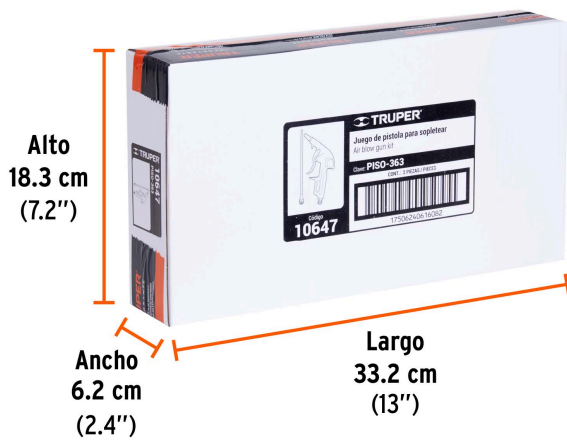

Especificaciones

Presión máxima	90 psi
Cuerda	1/4" NPT
Peso	280 g
Empaque individual	Blíster
Inner	2
Máster	20
Pallet	540

Incluye

Boquilla cónica

Boquilla con extensión de 9" (23 cm)

País de origen**Fabricado en China bajo las estrictas especificaciones de GRUPO TRUPER**

Imágenes complementarias

EMPAQUE INDIVIDUAL

Peso: 0.35 kg (0.8 lb)

EMPAQUE INNER

Contiene: 2 piezas

Peso: 0.78 kg (1.7 lb)

EMPAQUE MASTER

Contiene: 10 inner (20 piezas)

Peso: 8.52 kg (18.8 lb)

Imágenes complementarias