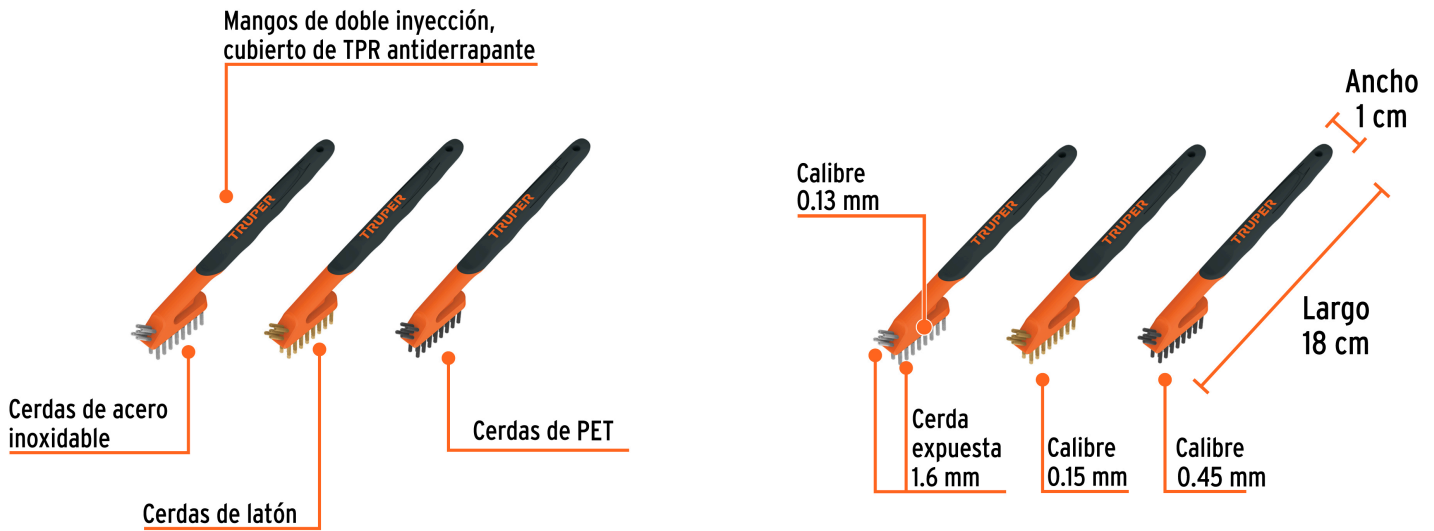

Datos de Empaque (Medidas y pesos aproximados)

Empaque Individual

Medidas: Alto: 23 cm (9") Ancho: 5 cm (2") Largo: 9.2 cm (3 1/2") **Peso:** 0.1 kg (0.22 lb)

Inner

Medidas: Alto: 13.5 cm (5 1/2") Ancho: 9.6 cm (4") Largo: 23.8 cm (9 1/2") **Peso:** 0.48 kg (1.06 lb)

Master

Medidas: Alto: 29.6 cm (11 1/2") Ancho: 25.5 cm (10") Largo: 40.3 cm (16") **Peso:** 4.18 kg (9.22 lb)

Imágenes complementarias