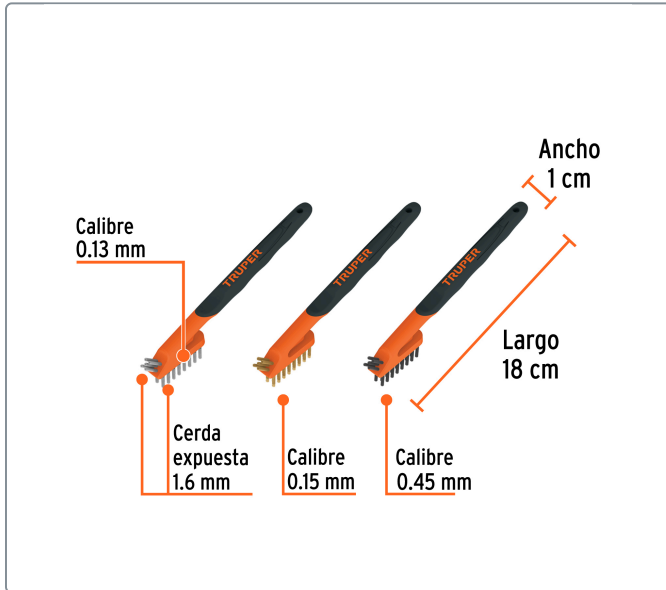

### Juego de 3 minicepillos de alambre 28 pinceles, TRUPER

- Cerdas de acero inoxidable, latón y PET
- Cerdas en la parte superior para detalle y limpieza en áreas de difícil acceso
- Mangos cubiertos de TPR antiderrapante

**Nuevo diseño**

Disponibles a partir del 3er. trimestre 2025

Datos de empaque	
Empaque individual: blíster	
Empaque logístico	Cantidad
Inner	4
Máster	32
Pallet	1,152

**Certificaciones y garantías**

Producto fabricado en China bajo las estrictas especificaciones de Truper

Especificaciones técnicas	
Calibre del alambre (acero inoxidable / latón / PET)	0.13 mm / 0.15 mm / 0.45 mm
Cantidad de pinceles por cepillo	28
Alambres por pincel (acero inoxidable / latón / PET)	60 / 66 / 14
Cerda expuesta	1.6 cm
Medidas del cepillo (Largo x Ancho)	18 x 1 cm

**Incluye**

Mini cepillo cerdas de latón, calibre 0.15 mm
Mini cepillo cerdas de acero inoxidable, calibre 0.15 mm
Mini cepillo cerdas de PET, calibre 0.5 mm