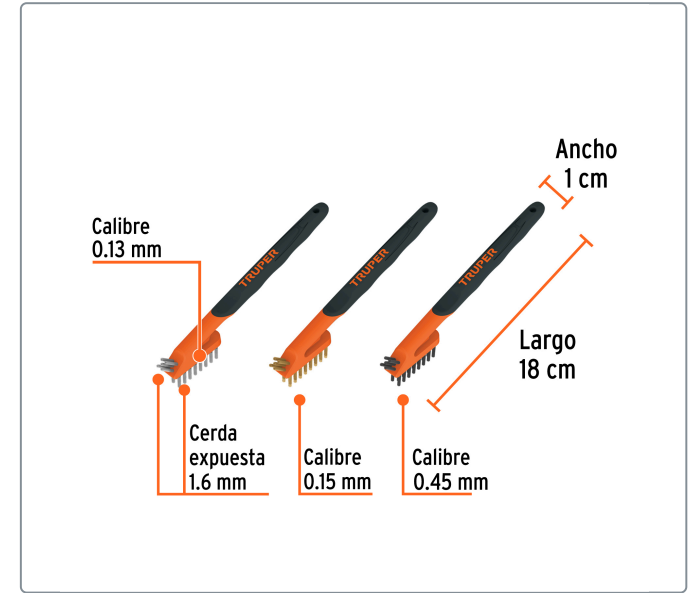

### Juego de 3 minicepillos de alambre 28 pinceles, TRUPER

- Cerdas de acero inoxidable, latón y PET
- Cerdas en la parte superior para detalle y limpieza en áreas de difícil acceso
- Mangos cubiertos de TPR antiderrapante

**Nuevo diseño**

Disponibles a partir del 3er. trimestre 2025

Datos de empaque	
Empaque individual: blíster	
Empaque logístico	Cantidad
Inner	4
Máster	32
Pallet	1,152

**Certificaciones y garantías**

Producto fabricado en China bajo las estrictas especificaciones de Truper

Especificaciones técnicas	
Calibre del alambre (acero inoxidable / latón / PET)	0.13 mm / 0.15 mm / 0.45 mm
Cantidad de pinceles por cepillo	28
Alambres por pincel (acero inoxidable / latón / PET)	60 / 66 / 14
Cerda expuesta	1.6 cm
Medidas del cepillo (Largo x Ancho)	18 x 1 cm

**Incluye**

Mini cepillo cerdas de latón, calibre 0.15 mm
Mini cepillo cerdas de acero inoxidable, calibre 0.15 mm
Mini cepillo cerdas de PET, calibre 0.5 mm