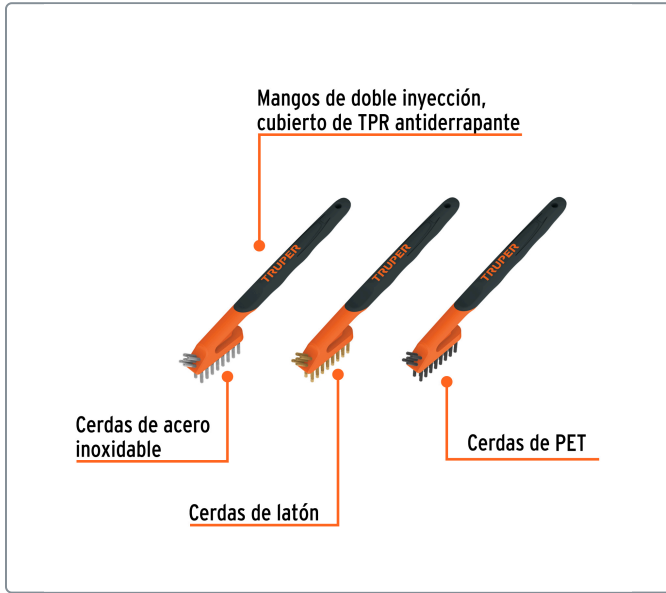

### Juego de 3 minicepillos de alambre 28 pinceles, TRUPER

- Cerdas de acero inoxidable, latón y PET
- Cerdas en la parte superior para detalle y limpieza en áreas de difícil acceso
- Mangos cubiertos de TPR antiderrapante

**Nuevo diseño**

Disponibles a partir del 3er. trimestre 2025

Datos de empaque	
Empaque individual: blíster	
Empaque logístico	Cantidad
Inner	4
Máster	32
Pallet	1,152

**Certificaciones y garantías**

Producto fabricado en China bajo las estrictas especificaciones de Truper

Especificaciones técnicas	
Calibre del alambre (acero inoxidable / latón / PET)	0.13 mm / 0.15 mm / 0.45 mm
Cantidad de pinceles por cepillo	28
Alambres por pincel (acero inoxidable / latón / PET)	60 / 66 / 14
Cerda expuesta	1.6 cm
Medidas del cepillo (Largo x Ancho)	18 x 1 cm

**Incluye**

Mini cepillo cerdas de latón, calibre 0.15 mm
Mini cepillo cerdas de acero inoxidable, calibre 0.15 mm
Mini cepillo cerdas de PET, calibre 0.5 mm