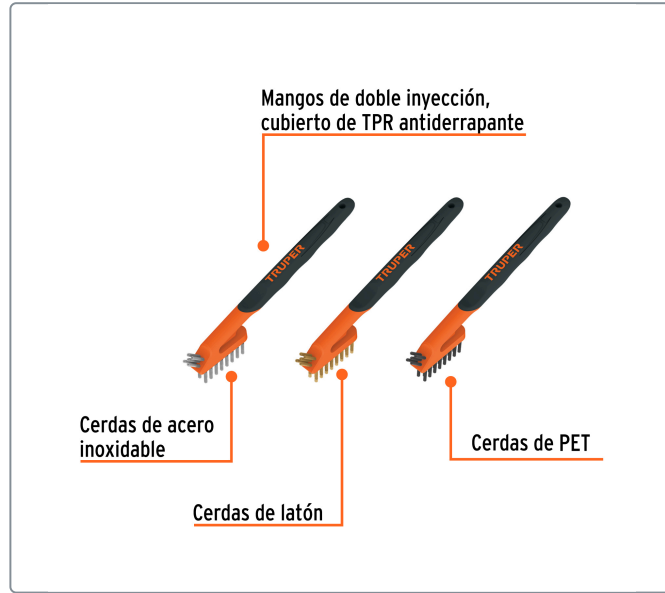

### Juego de 3 minicepillos de alambre 28 pinceles, TRUPER

- Cerdas de acero inoxidable, latón y PET
- Cerdas en la parte superior para detalle y limpieza en áreas de difícil acceso
- Mangos cubiertos de TPR antiderrapante

**Nuevo diseño**

Disponibles a partir del 3er. trimestre 2025

Datos de empaque	
Empaque individual: blíster	
Empaque logístico	Cantidad
Inner	4
Máster	32
Pallet	1,152

**Certificaciones y garantías**

Producto fabricado en China bajo las estrictas especificaciones de Truper

Especificaciones técnicas	
Calibre del alambre (acero inoxidable / latón / PET)	0.13 mm / 0.15 mm / 0.45 mm
Cantidad de pinceles por cepillo	28
Alambres por pincel (acero inoxidable / latón / PET)	60 / 66 / 14
Cerda expuesta	1.6 cm
Medidas del cepillo (Largo x Ancho)	18 x 1 cm

**Incluye**

Mini cepillo cerdas de latón, calibre 0.15 mm
Mini cepillo cerdas de acero inoxidable, calibre 0.15 mm
Mini cepillo cerdas de PET, calibre 0.5 mm