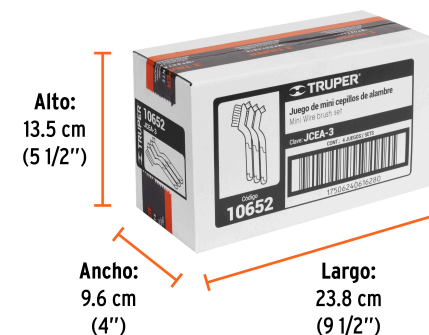

Especificaciones técnicas	
Calibre del alambre (acero inoxidable / latón / PET)	0.13 mm / 0.15 mm / 0.45 mm
Cantidad de pinceles por cepillo	28
Alambres por pincel (acero inoxidable / latón / PET)	60 / 66 / 14
Cerda expuesta	1.6 cm
Medidas del cepillo (Largo x Ancho)	18 x 1 cm

### EMPAQUE INNER

Contiene: 4 piezas

Peso: 0.48 kg (1.06 lb)

### EMPAQUE INDIVIDUAL

Peso: 0.1 kg (0.22 lb)