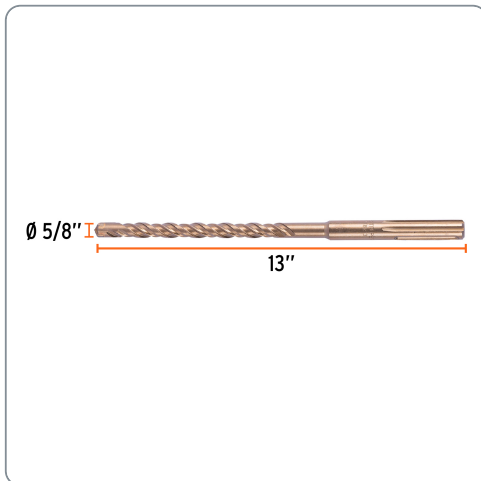

TRUPER CÓDIGO: 101432 CLAVE: BSM-5/8X13

Broca SDS Max de 5/8 x 13", TRUPER

- Para perforaciones en concreto y ladrillo
- Punta de cruz con doble inserto de carburo para mayor precisión de perforación
- Cuerpo de acero al cromo que ofrece mayor resistencia al calentamiento

5/8"
Diámetro

Especificaciones técnicas	
Longitud total	13"

Datos de empaque	
Empaque individual: Tarjeta plástica	
Empaque logístico	Cantidad
Inner	4
Máster	32
Pallet	2304

Certificaciones y garantías

Producto garantizado contra defectos de fabricación o mano de obra. La garantía se puede hacer válida con cualquier distribuidor de Truper