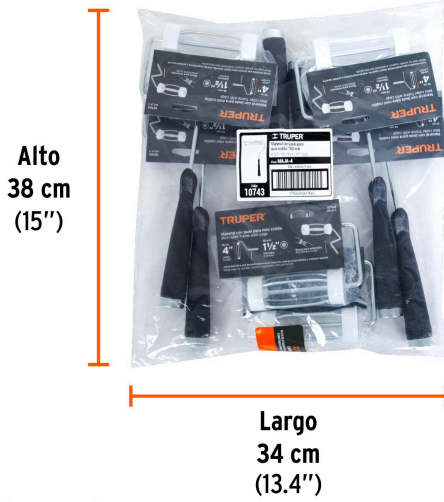

TRUPER

CÓDIGO: 10743 CLAVE: MAJA-4

Maneral de 4" con jaula para rodillo, TRUPER

- Jaula de acero reforzada con 4 varillas
- Maneral de acero galvanizado
- Mango ergonómico y antiderrapante fabricado en polipropileno con rosca para extensión

Certificaciones y garantías

• Garantizado contra defectos de fabricación o mano de obra. La garantía se puede hacer válida con cualquier distribuidor de TRUPER

Especificaciones

Largo de jaula	4"
Diámetro	1-1/2"
Espesor de varilla	6 mm
Empaque individual	Bolsa
Inner	6
Master	48
Pallet	1728

Para rodillos de pintura

ROPI-420P

ROPI-420N

ROPI-420E

EMPAQUE INDIVIDUAL

Peso: 0.14 kg (0.3 lb)

Imágenes complementarias

EMPAQUE INNER

Contiene: 6 piezas

Peso: 0.88 kg (2 lb)

EMPAQUE MÁSTER

Contiene: 8 inner (48 piezas)

Peso: 7.74 kg (17 lb)