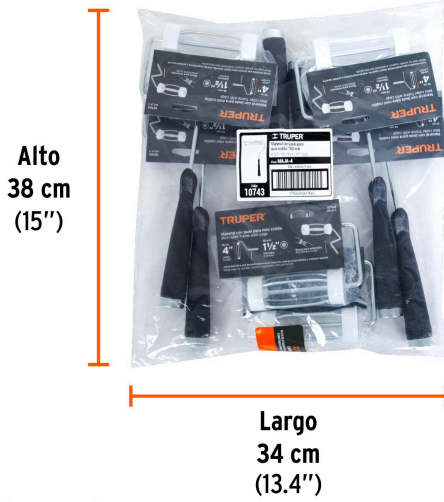

TRUPER

CÓDIGO: 10743 CLAVE: MAJA-4

Maneral de 4" con jaula para rodillo, TRUPER

- Jaula de acero reforzada con 4 varillas
- Maneral de acero galvanizado
- Mango ergonómico y antiderrapante fabricado en polipropileno con rosca para extensión

Certificaciones y garantías

• Garantizado contra defectos de fabricación o mano de obra. La garantía se puede hacer válida con cualquier distribuidor de TRUPER

Especificaciones

Largo de jaula	4"
Diámetro	1-1/2"
Espesor de varilla	6 mm
Empaque individual	Bolsa
Inner	6
Máster	48
Pallet	1728

Para rodillos de pintura

ROPI-420P

ROPI-420N

ROPI-420E

EMPAQUE INDIVIDUAL

Peso: 0.14 kg (0.3 lb)

Imágenes complementarias

EMPAQUE INNER

Contiene: 6 piezas

Peso: 0.88 kg (2 lb)

EMPAQUE MÁSTER

Contiene: 8 inner (48 piezas)

Peso: 7.74 kg (17 lb)