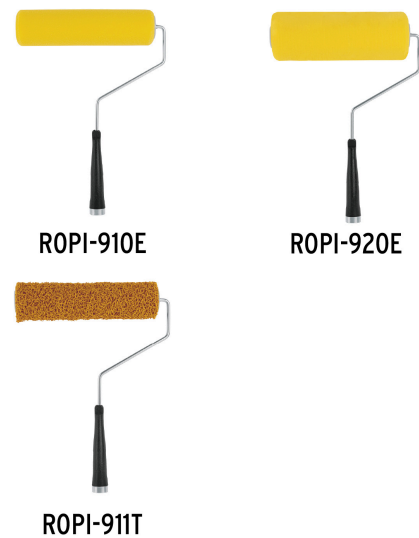

Para rodillos de pintura