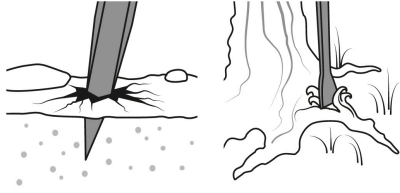

TRUPER

CÓDIGO: 10759 CLAVE: BAP-150E

Barreta para tierra dura 1"x150 cm, escoplo 67 mm, TRUPER

- Fabricada en acero con doble tratamiento térmico
- Punta y escoplo más agudos para terrenos duros
- Para perforar superficies duras de tierra, piedra o concreto y demoler, romper o cortar raíces de árboles

**Certificaciones y garantías**

- Garantizado contra defectos de fabricación o mano de obra. La garantía se puede hacer válida con cualquier distribuidor de TRUPER

Especificaciones

Sección hexagonal	1" (25 mm)
Escoplo	67 mm
Largo	150 cm (59")
Peso	6.4 kg (14 lb)
Empaque individual	Etiqueta
Inner	2
Pallet	140

País de origen**Fabricado en México bajo las estrictas especificaciones de GRUPO TRUPER**

Imágenes complementarias

Punta y escoplo más agudos para romper terrenos duros y cortar raíces de árboles