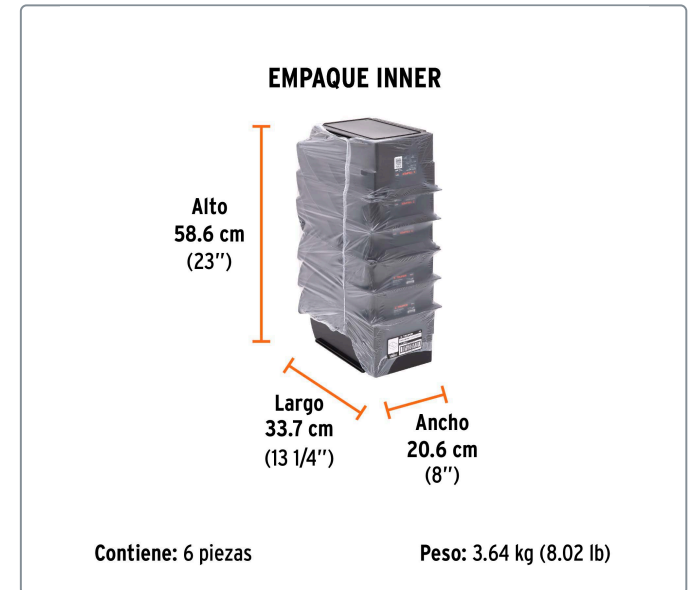

TRUPER CÓDIGO: 10891 CLAVE: GAV-4

Gaveta apilable 4 de plástico, 34 x 21 x 15 cm, TRUPER

- Fabricada en polipropileno
- Portaetiqueta para identificación de precio o contenido
- Pestaña trasera para rieles y rejillas

Especificaciones técnicas	
Capacidad máxima de carga	8.10 kg
Estiba recomendada	3 gavetas con producto
Capacidad máxima de estiba	24 kg
Dimensiones (Largo x Fondo x Alto)	21 x 34 x 15 cm
No.	#4

Datos de empaque	
Empaque individual: etiqueta	
Empaque logístico	Cantidad
Inner	6
Máster	12
Pallet	144

EMPAQUE MÁSTER**Contiene:** 2 inner(12 piezas)**Peso:** 8.08 kg (17.81 lb)