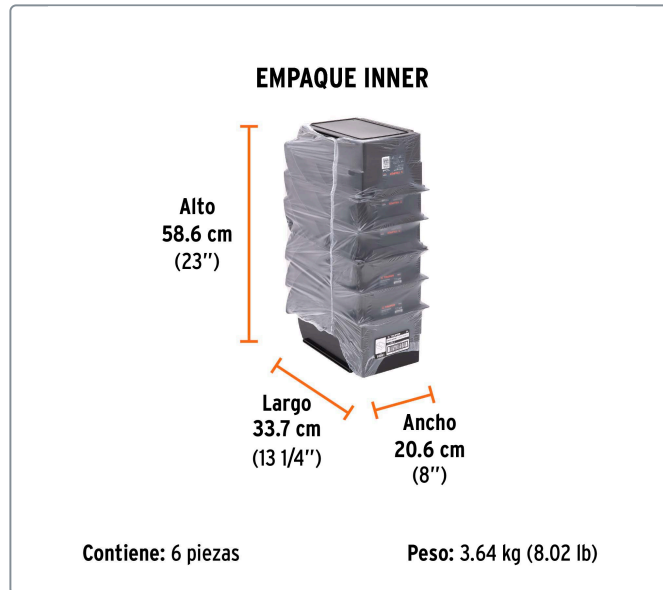

TRUPER CÓDIGO: 10891 CLAVE: GAV-4

Gaveta apilable 4 de plástico, 34 x 21 x 15 cm, TRUPER

- Fabricada en polipropileno
- Portaetiqueta para identificación de precio o contenido
- Pestaña trasera para rieles y rejillas

Especificaciones técnicas	
Capacidad máxima de carga	8.10 kg
Estiba recomendada	3 gavetas con producto
Capacidad máxima de estiba	24 kg
Dimensiones (Largo x Fondo x Alto)	21 x 34 x 15 cm
No.	#4

Datos de empaque	
Empaque individual: etiqueta	
Empaque logístico	Cantidad
Inner	6
Máster	12
Pallet	144

EMPAQUE MÁSTER**Contiene:** 2 inner(12 piezas)**Peso:** 8.08 kg (17.81 lb)