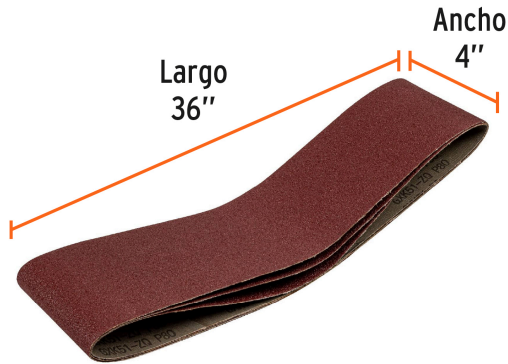

Imágenes complementarias