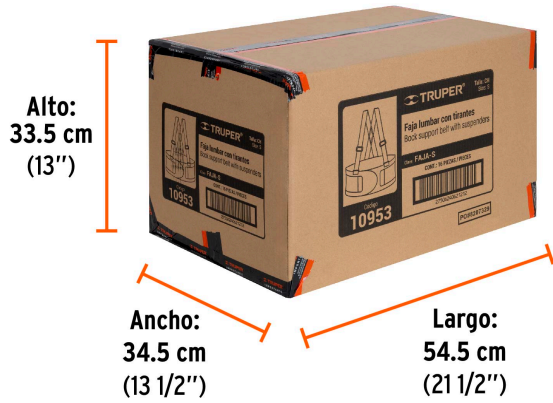

**Certificaciones y garantías****Especificaciones**

Talla	Chica (Ch)
Empaque individual	Blíster
Inner	2
Master	16
Pallet	288

País de origen**Fabricado en China bajo las estrictas especificaciones de GRUPO TRUPER**

Datos de Empaque (Medidas y pesos aproximados)

Empaque Individual

Medidas: Alto: 25.5 cm (10") Ancho: 7.2 cm (2 3/4") Largo: 16 cm (6 1/4")
Peso: 0.33 kg (0.73 lb)

Inner

Medidas: Alto: 15.5 cm (6") Ancho: 16.5 cm (6 1/2") Largo: 25.8 cm (10 1/4")
Peso: 0.74 kg (1.63 lb)

Master

Medidas: Alto: 33.5 cm (13 1/4") Ancho: 34.5 cm (13 1/2") Largo: 54.5 cm (21 1/2")
Peso: 6.56 kg (14.46 lb)

Imágenes complementarias

Instrucciones

EMPAQUE INDIVIDUAL

Peso: 0.33 kg (0.73 lb)

EMPAQUE INNER

Contiene: 2 piezas

Peso: 0.74 kg (1.63 lb)

Imágenes complementarias

EMPAQUE MASTER

Contiene: 8 inner (16 piezas)

Peso: 6.56 kg (14.46 lb)