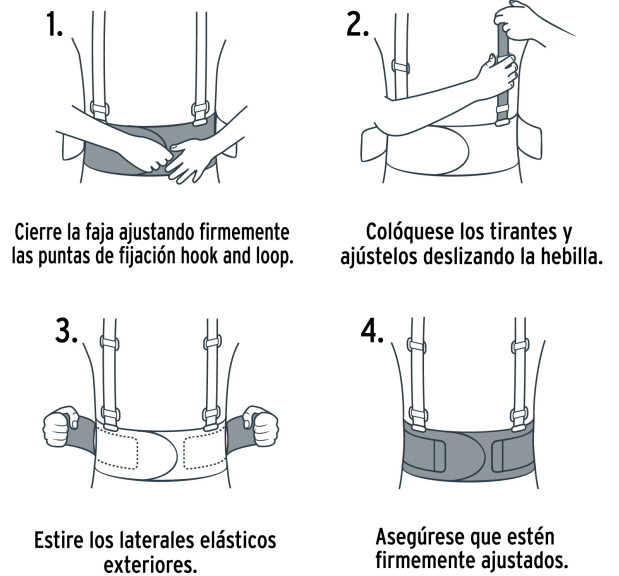

Instrucciones