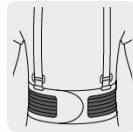

Faja lumbar, talla CH, TRUPER

- Fabricada de poliéster y elastano
- Cinturón de soporte abdominal con fijación hook and loop
- Flexibles para mayor comodidad
- 4 Varillas para soporte lumbar y tirantes ajustables
- Ideal para mover a cargar objetos pesados
- Previene ciertas deformaciones corporales