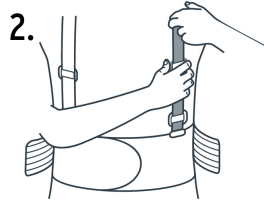

**Master**

**Medidas:** Alto: 35.6 cm (14") Ancho: 34.5 cm (13 1/2") Largo: 54.5 cm (21 1/2")  
**Peso:** 8.52 kg (18.78 lb)

**Imágenes complementarias**

**Instrucciones**

1. Cierre la faja ajustando firmemente las puntas de fijación hook and loop.

2. Colóquese los tirantes y ajústelos deslizando la hebilla.

3. Estire los laterales elásticos exteriores.

4. Cierre el cinturón de refuerzo central ajustándolo a su cintura.

**Cinturón ajustable para mayor soporte**

Cierre con fijación hook and loop

Tirantes ajustables

4 varillas para soporte lumbar

**EMPAQUE INDIVIDUAL**

Alto: 25.5 cm (10")

Ancho: 7.3 cm (3")

Largo: 16 cm (6 1/2")

Peso: 0.45 kg (0.99 lb)