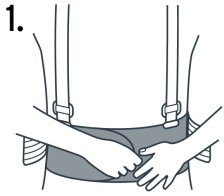

**Datos de Empaque (Medidas y pesos aproximados)**

**Empaque Individual**

**Medidas:** Alto: 25.5 cm (10") Ancho: 7.3 cm (2 3/4") Largo: 16 cm (6 1/4")  
**Peso:** 0.45 kg (0.99 lb)

**Inner**

**Medidas:** Alto: 16.5 cm (6 1/2") Ancho: 16.5 cm (6 1/2") Largo: 25.7 cm (10 1/4")  
**Peso:** 0.99 kg (2.18 lb)

**Master**

**Medidas:** Alto: 35.6 cm (14") Ancho: 34.5 cm (13 1/2") Largo: 54.5 cm (21 1/2")  
**Peso:** 8.52 kg (18.78 lb)

**Imágenes complementarias**

**Instrucciones**

1. Cierre la faja ajustando firmemente las puntas de fijación hook and loop.

2. Colóquese los tirantes y ajústelos deslizando la hebilla.

3. Estire los laterales elásticos exteriores.

4. Cierre el cinturón de refuerzo central ajustándolo a su cintura.

**Cinturón ajustable para mayor soporte**

Cierre con fijación hook and loop

Tirantes ajustables

4 varillas para soporte lumbar

**EMPAQUE INDIVIDUAL**

Alto: 25.5 cm (10")

Ancho: 7.3 cm (3")

Largo: 16 cm (6 1/2")

Peso: 0.45 kg (0.99 lb)