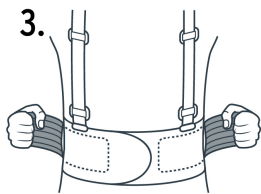

**Master**

**Medidas:** Alto: 35.6 cm (14") Ancho: 34.5 cm (13 1/2") Largo: 54.5 cm (21 1/2")  
**Peso:** 8.52 kg (18.78 lb)

**Imágenes complementarias**

**Instrucciones**

1. Cierre la faja ajustando firmemente las puntas de fijación hook and loop.

2. Colóquese los tirantes y ajústelos deslizando la hebilla.

3. Estire los laterales elásticos exteriores.

4. Cierre el cinturón de refuerzo central ajustándolo a su cintura.

**Cinturón ajustable para mayor soporte**

Cierre con fijación hook and loop

Tirantes ajustables

4 varillas para soporte lumbar

**EMPAQUE INDIVIDUAL**

Alto: 25.5 cm (10")

Ancho: 7.3 cm (3")

Largo: 16 cm (6 1/2")

Peso: 0.45 kg (0.99 lb)