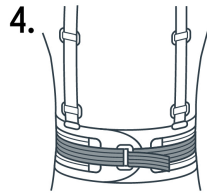

**Datos de Empaque (Medidas y pesos aproximados)**

**Empaque Individual**

**Medidas:** Alto: 25.5 cm (10") Ancho: 7.3 cm (2 3/4") Largo: 16 cm (6 1/4")  
**Peso:** 0.45 kg (0.99 lb)

**Inner**

**Medidas:** Alto: 16.5 cm (6 1/2") Ancho: 16.5 cm (6 1/2") Largo: 25.7 cm (10 1/4")  
**Peso:** 0.99 kg (2.18 lb)

**Master**

**Medidas:** Alto: 35.6 cm (14") Ancho: 34.5 cm (13 1/2") Largo: 54.5 cm (21 1/2")  
**Peso:** 8.52 kg (18.78 lb)

**Imágenes complementarias**

**Instrucciones**

1. Cierre la faja ajustando firmemente las puntas de fijación hook and loop.

2. Colóquese los tirantes y ajústelos deslizando la hebilla.

3. Estire los laterales elásticos exteriores.

4. Cierre el cinturón de refuerzo central ajustándolo a su cintura.

**Cinturón ajustable para mayor soporte**

Cierre con fijación hook and loop

Tirantes ajustables

4 varillas para soporte lumbar

**EMPAQUE INDIVIDUAL**

Alto: 25.5 cm (10")

Ancho: 7.3 cm (3")

Largo: 16 cm (6 1/2")

Peso: 0.45 kg (0.99 lb)