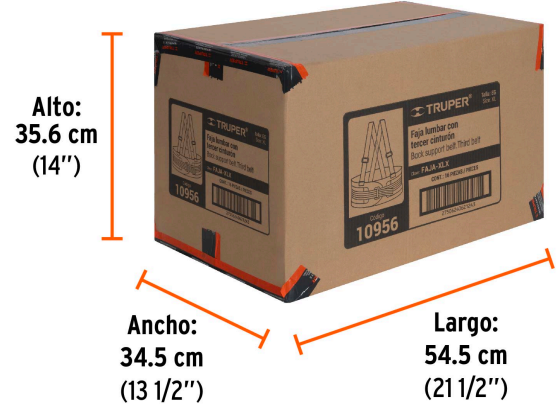

EMPAQUE MASTER

Contiene: 8 inner (16 piezas)

Peso: 8.52 kg (18.78 lb)