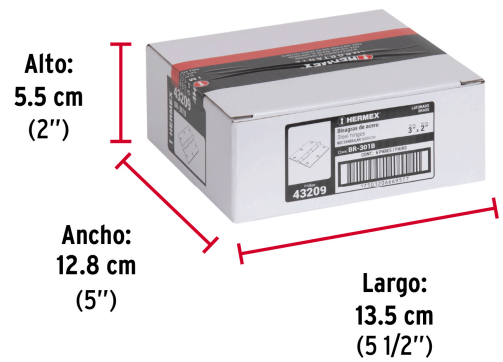

HERMEX

CÓDIGO: 43209 CLAVE: BR-301B

Bolsa con 2 bisagras rectangulares 3", acero latonado

- Fabricadas en acero con acabado latonado
- Perno remachado con cabeza media bola
- En carpintería y en la industria mueblera

**Certificaciones y garantías****Especificaciones**

Medida (largo x ancho)	3" x 2" (75 x 50 mm)
Espesor	1.5 mm
Número de orificios	6
Empaque individual	Bolsa
Inner	6
Máster	36
Pallet	2520

País de origen

Fabricado en China bajo las estrictas especificaciones de GRUPO TRUPER

Imágenes complementarias

**Perno remachado
con cabeza media bola**

EMPAQUE INDIVIDUAL

Peso: 0.13 kg (0.3 lb)

EMPAQUE INNER

Contiene: 6 piezas

Peso: 0.84 kg (1.9 lb)

Imágenes complementarias

EMPAQUE MASTER

Contiene: 6 inner (36 piezas)

Peso: 5.24 kg (11.5 lb)