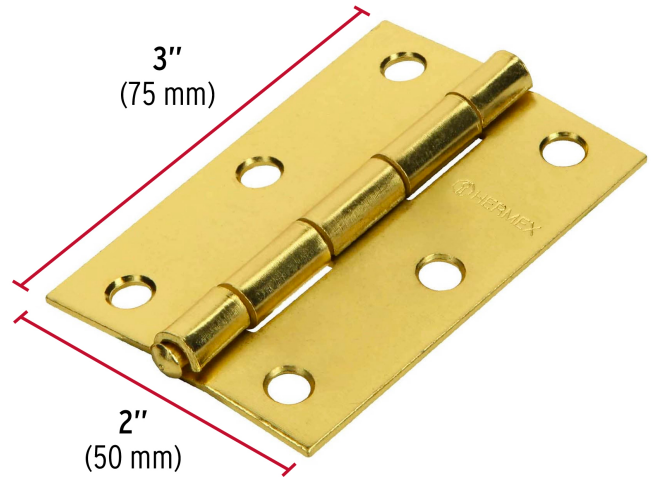

HERMEX

CÓDIGO: 43209 CLAVE: BR-301B

Bolsa con 2 bisagras rectangulares 3", acero latonado

- Fabricadas en acero con acabado latonado
- Perno remachado con cabeza media bola
- En carpintería y en la industria mueblera

**Certificaciones y garantías****Especificaciones**

Medida (largo x ancho)	3" x 2" (75 x 50 mm)
Espesor	1.5 mm
Número de orificios	6
Empaque individual	Bolsa
Inner	6
Máster	36
Pallet	2520

País de origen

Fabricado en China bajo las estrictas especificaciones de GRUPO TRUPER

Imágenes complementarias

**Perno remachado
con cabeza media bola**

EMPAQUE INDIVIDUAL

Peso: 0.13 kg (0.3 lb)

EMPAQUE INNER

Contiene: 6 piezas