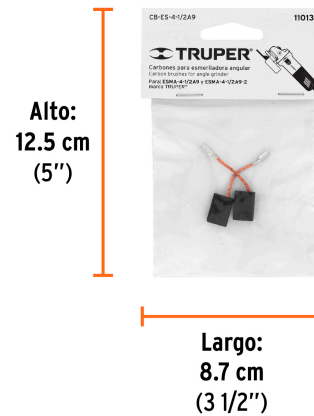

TRUPER

CÓDIGO: 11013    CLAVE: CB-ES-4-1/2A9

**Bolsa con 2 carbones de repuesto para ESMA-4-1/2A9, TRUPER**

- Para esmeriladora profesional modelo ESMA-4-1/2A9 marca TRUPER®

**Certificaciones y garantías**

**País de origen****Fabricado en China bajo las estrictas especificaciones de GRUPO TRUPER**

**Datos de Empaque (Medidas y pesos aproximados)**

**Empaque Individual**

**Medidas:** Alto: 12.5 cm (5") Ancho: 0.5 cm (1/8") Largo: 8.7 cm (3 1/2")  
**Peso:** 0.005 kg (0.01 lb)

**Inner**

**Medidas:** Alto: 16.5 cm (6 1/2") Ancho: 3.2 cm (1 1/4") Largo: 18 cm (7")  
**Peso:** 0.08 kg (0.18 lb)

**Master**

**Medidas:** Alto: 15.7 cm (6 1/4") Ancho: 14.6 cm (5 3/4") Largo: 29.4 cm (11 1/2")  
**Peso:** 0.8 kg (1.76 lb)

**Imágenes complementarias**

**EMPAQUE INDIVIDUAL**

**Peso:** 0.005 kg (0.01 lb)

**EMPAQUE INNER**

**Contiene:** 12 piezas

**Peso:** 0.08 kg (0.18 lb)

**EMPAQUE MASTER**

**Contiene:** 8 inner (96 piezas)