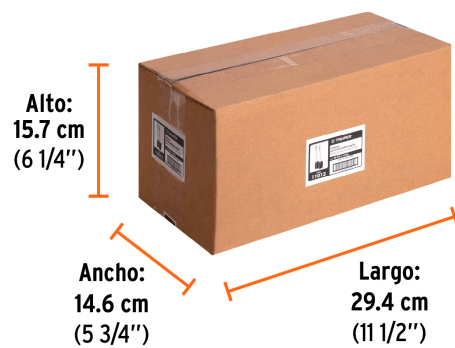

**País de origen****Fabricado en China bajo las estrictas especificaciones de GRUPO TRUPER**

**Datos de Empaque (Medidas y pesos aproximados)**

**Empaque Individual**

**Medidas:** Alto: 12.5 cm (5") Ancho: 0.5 cm (1/8") Largo: 8.7 cm (3 1/2")  
**Peso:** 0.005 kg (0.01 lb)

**Inner**

**Medidas:** Alto: 16.5 cm (6 1/2") Ancho: 3.2 cm (1 1/4") Largo: 18 cm (7")  
**Peso:** 0.08 kg (0.18 lb)

**Master**

**Medidas:** Alto: 15.7 cm (6 1/4") Ancho: 14.6 cm (5 3/4") Largo: 29.4 cm (11 1/2")  
**Peso:** 0.8 kg (1.76 lb)

**Imágenes complementarias**

**EMPAQUE INDIVIDUAL**

**Peso:** 0.005 kg (0.01 lb)

**EMPAQUE INNER**

**Contiene:** 12 piezas

**Peso:** 0.08 kg (0.18 lb)

**EMPAQUE MASTER**

**Contiene:** 8 inner (96 piezas)

**Peso:** 0.8 kg (1.76 lb)