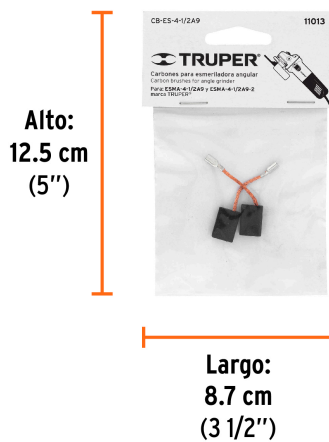

TRUPER

CÓDIGO: 11013    CLAVE: CB-ES-4-1/2A9

**Bolsa con 2 carbones de repuesto para ESMA-4-1/2A9, TRUPER**

- Para esmeriladora profesional modelo ESMA-4-1/2A9 marca TRUPER®

**Certificaciones y garantías**

**País de origen****Fabricado en China bajo las estrictas especificaciones de GRUPO TRUPER**

**Datos de Empaque (Medidas y pesos aproximados)**

**Empaque Individual**

**Medidas:** Alto: 12.5 cm (5") Ancho: 0.5 cm (1/8") Largo: 8.7 cm (3 1/2")  
**Peso:** 0.005 kg (0.01 lb)

**Inner**

**Medidas:** Alto: 16.5 cm (6 1/2") Ancho: 3.2 cm (1 1/4") Largo: 18 cm (7")  
**Peso:** 0.08 kg (0.18 lb)

**Master**

**Medidas:** Alto: 15.7 cm (6 1/4") Ancho: 14.6 cm (5 3/4") Largo: 29.4 cm (11 1/2")  
**Peso:** 0.8 kg (1.76 lb)

**Imágenes complementarias**

**Para esmeriladora**

**ESMA-4-1/2A9**

**EMPAQUE INDIVIDUAL**

**Peso:** 0.005 kg (0.01 lb)

**EMPAQUE INNER**

**Contiene:** 12 piezas

**Peso:** 0.08 kg (0.18 lb)