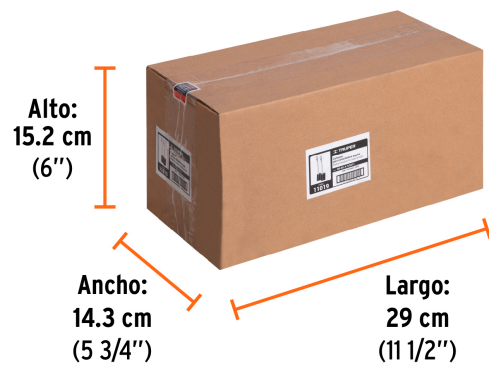

Especificaciones

Empaque individual	Caballote
Inner	12
Máster	96
Pallet	21504

País de origen

Fabricado en China bajo las estrictas especificaciones de GRUPO TRUPER

Datos de Empaque (Medidas y pesos aproximados)

Empaque Individual

Medidas: Alto: 14.5 cm (5 3/4") Ancho: 0.5 cm (1/8") Largo: 8.7 cm (3 1/2")
Peso: 0.005 kg (0.01 lb)

Inner

Medidas: Alto: 16.5 cm (6 1/2") Ancho: 3.5 cm (1 1/4") Largo: 18.5 cm (7 1/4")
Peso: 0.08 kg (0.18 lb)

Master

Medidas: Alto: 15.2 cm (6") Ancho: 14.3 cm (5 3/4") Largo: 29 cm (11 1/2")
Peso: 0.82 kg (1.81 lb)

Imágenes complementarias

Para esmeriladora

ESMA-4-1/2A11

EMPAQUE INDIVIDUAL

Peso: 0.005 kg (0.01 lb)

EMPAQUE INNER

Contiene: 12 piezas

Peso: 0.08 kg (0.18 lb)

EMPAQUE MASTER

Contiene: 8 inner (96 piezas)

Peso: 0.82 kg (1.81 lb)