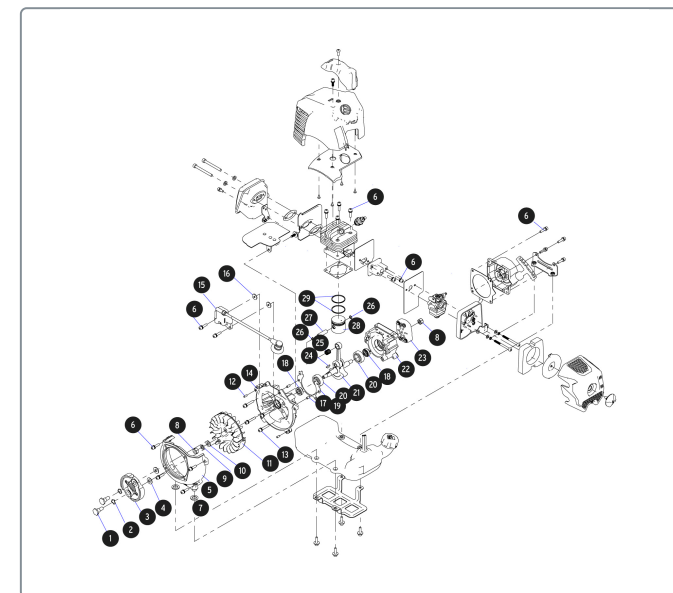

Los productos ilustrados y la información pueden cambiar sin previo aviso, como resultado de nuestros procesos de mejora continua.

Prohibida su reproducción o divulgación total o parcial, así como su uso o aprovechamiento sin autorización escrita de Truper, S.A. de C.V.

© 2026 TRUPER, S.A. DE C.V. TODOS LOS DERECHOS RESERVADOS.