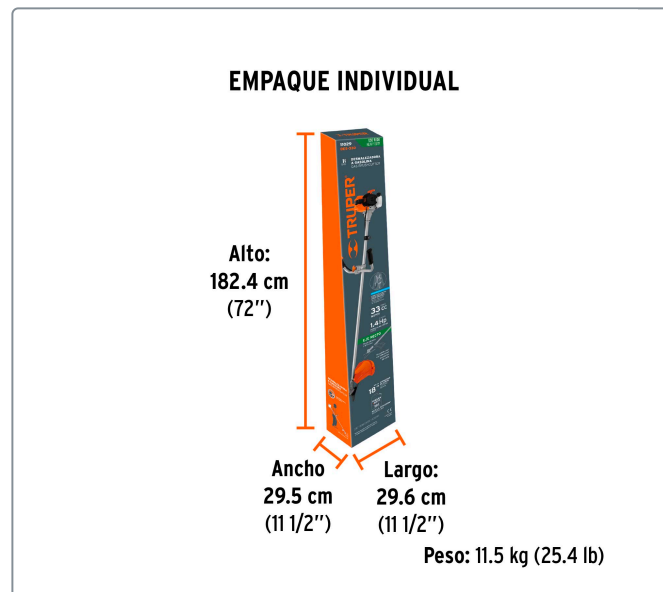

Los productos ilustrados y la información pueden cambiar sin previo aviso, como resultado de nuestros procesos de mejora continua.

Prohibida su reproducción o divulgación total o parcial, así como su uso o aprovechamiento sin autorización escrita de Truper, S.A. de C.V.

© 2026 TRUPER, S.A. DE C.V. TODOS LOS DERECHOS RESERVADOS.