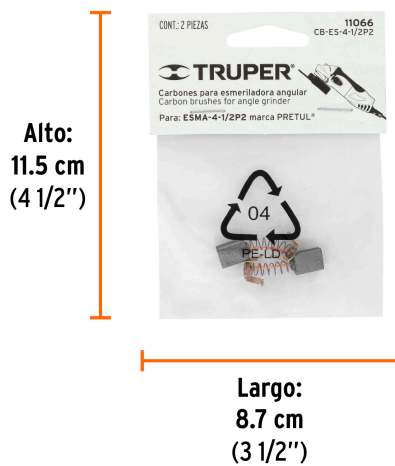

Especificaciones

Empaque individual	Caballote
Inner	12
Master	96
Pallet	24864

País de origen

Fabricado en China bajo las estrictas especificaciones de GRUPO TRUPER

Datos de Empaque (Medidas y pesos aproximados)

Empaque Individual

Medidas: Alto: 11.5 cm (4 1/2") Ancho: 0.5 cm (1/8") Largo: 8.7 cm (3 1/2")
Peso: 0.005 kg (0.01 lb)

Inner

Medidas: Alto: 24 cm (9 1/2") Ancho: 3 cm (1 1/4") Largo: 15.5 cm (6")
Peso: 0.06 kg (0.13 lb)

Master

Medidas: Alto: 15.4 cm (6") Ancho: 15.4 cm (6") Largo: 21.6 cm (8 1/2")
Peso: 0.58 kg (1.28 lb)

Imágenes complementarias

Para esmeriladora

ESMA-4-1/2P2

EMPAQUE INDIVIDUAL

Peso: 0.005 kg (0.01 lb)

EMPAQUE INNER

Contiene: 12 piezas

Peso: 0.06 kg (0.13 lb)