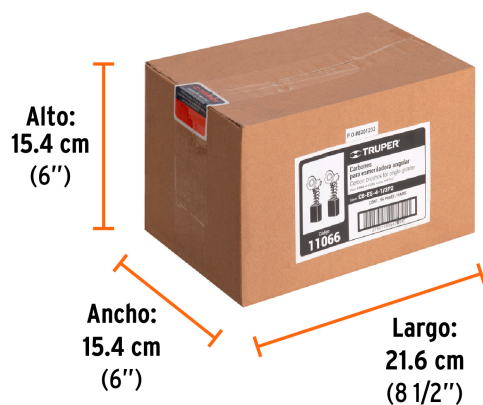

**Datos de Empaque (Medidas y pesos aproximados)**

**Empaque Individual**

**Medidas:** Alto: 11.5 cm (4 1/2") Ancho: 0.5 cm (1/8") Largo: 8.7 cm (3 1/2")  
**Peso:** 0.005 kg (0.01 lb)

**Inner**

**Medidas:** Alto: 24 cm (9 1/2") Ancho: 3 cm (1 1/4") Largo: 15.5 cm (6")  
**Peso:** 0.06 kg (0.13 lb)

**Master**

**Medidas:** Alto: 15.4 cm (6") Ancho: 15.4 cm (6") Largo: 21.6 cm (8 1/2")  
**Peso:** 0.58 kg (1.28 lb)

**Imágenes complementarias**

**Para esmeriladora**

**ESMA-4-1/2P2**

**EMPAQUE INDIVIDUAL**

**Alto:**  
11.5 cm  
(4 1/2")

**Largo:**  
8.7 cm  
(3 1/2")

**Peso: 0.005 kg (0.01 lb)**

**EMPAQUE INNER**

**Alto:**  
24 cm  
(9 1/2")

**Largo:**  
15.5 cm  
(6")

**Contiene: 12 piezas**

**Peso: 0.06 kg (0.13 lb)**

## EMPAQUE MASTER

Contiene: 8 inner (96 piezas)

Peso: 0.58 kg (1.28 lb)