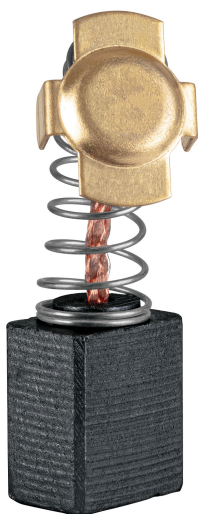

TRUPER

CÓDIGO: 12487 CLAVE: CB-ESMA-9N3

Bolsa con 2 carbones de repuesto para ESMA-9N3, TRUPER

- Para esmeriladora industrial modelo ESMA-9N3 marca TRUPER®

Certificaciones y garantías

• Garantizado contra defectos de fabricación o mano de obra. La garantía se puede hacer válida con cualquier distribuidor de TRUPER

Especificaciones

Empaque individual	Caballote
Inner	12
Máster	96
Pallet	19200

País de origen

Fabricado en China bajo las estrictas especificaciones de GRUPO TRUPER

Imágenes complementarias

Para esmeriladora