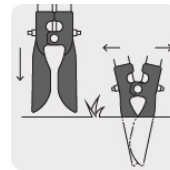

TRUPER CÓDIGO: 11131 CLAVE: CA-36M

Cavador mangos de acero 45", TRUPER

- Hojas de acero templado de 1.8 mm de espesor para mayor resistencia
- Mangos mejorados con insertos de madera que aumenta la resistencia a la flexión
- Ideal para cavar hoyos para postes y soportes en el suelo

1.8 mm
Espesor hoja

Especificaciones técnicas	
Espesor hoja	1.8 mm
Apertura máxima	6" (150 mm)
Largo total del cavador	1.50 m
Largo de los mangos	45" (114 cm)
Grips	7" (18 cm)
Alto de la hoja	364 mm
Espesor pared tubo	0.06" (1.5 mm)
Material de los mangos	Acero
Peso del cavador	4.8 kg