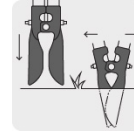

TRUPER

CÓDIGO: 11131 CLAVE: CA-36M

Cavador mangos de acero 45", TRUPER

- Recomendado para uso agrícola
- Hojas de acero templado para mayor resistencia y durabilidad
- Mangos de acero con insertos de madera que aumentan la resistencia a la flexión
- Grips de 7" para mayor confort

**Certificaciones y garantías**

- Garantizado contra defectos de fabricación o mano de obra. La garantía se puede hacer válida con cualquier distribuidor de TRUPER

Especificaciones

Largo de mangos	45" (114 cm)
Grips	7" (18 cm)
Espesor pared tubo	1.5 mm (0.06")
Espesor de hoja	1.8 mm
Apertura máxima	6" (150 mm)
Inner	2
Pallet	192