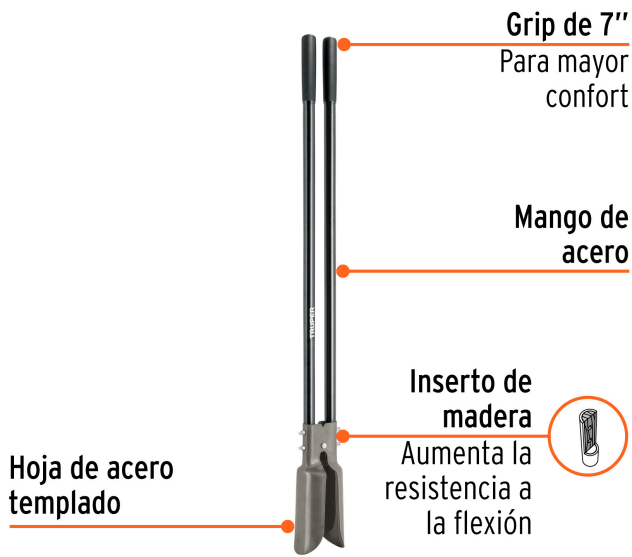

Imágenes complementarias