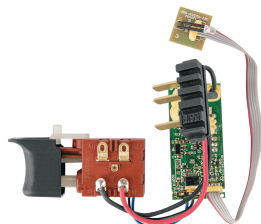

TRUPER

CÓDIGO: 101182 CLAVE: INT-TR-20A

Interruptor de repuesto para ROTI-20A y TALI-20A, TRUPER

- Para rotomartillo inalámbrico modelo ROTI-20A y taladro inalámbrico modelo TALI-20A marca TRUPER®

Certificaciones y garantías

País de origen

Fabricado en China bajo las estrictas especificaciones de GRUPO TRUPER

Imágenes complementarias

Para rotomartillo inalámbrico

ROTI-20A

Para taladro inalámbrico

TALI-20A

EMPAQUE INNER

Alto:
7.8 cm
(3")

Ancho:
19.5 cm
(7 1/2")

Largo:
21.5 cm
(8 1/2")

Contiene: 6 piezas

Peso: 0.5 kg (1 lb)

EMPAQUE MASTER

Alto:
41.6 cm
(16 1/2")

Ancho:
23.6 cm
(9 1/2")

Largo:
40.5 cm
(16")

Contiene: 10 inner (60 piezas)

Peso: 5.7 kg (12.6 lb)