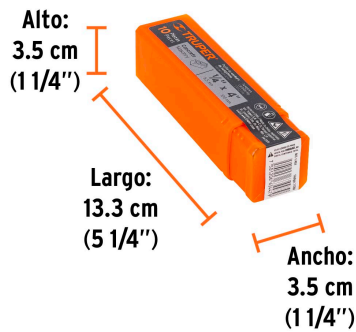

TRUPER

CÓDIGO: 11203 CLAVE: BCT-1/4X4

Broca para concreto de 1/4 x 4", TRUPER

- Cuerpo de acero al cromo que ofrece mayor resistencia al calentamiento
- Punta de carburo de tungsteno
- Zanco P3 antiderrapante
- Para rotomartillos (compatible con la mayoría de broqueros de mordaza)

**Certificaciones y garantías**

- Garantizado contra defectos de fabricación o mano de obra. La garantía se puede hacer válida con cualquier distribuidor de TRUPER

Especificaciones

Díámetro	1/4"
Zanco P3	7/32"
Largo total	4"
Empaque individual	Caja telescópica plástica
Inner	20
Master	100
Pallet	52500

País de origen**Fabricado en China bajo las estrictas especificaciones de GRUPO TRUPER**

Datos de Empaque (Medidas y pesos aproximados)

Inner **Medidas:** Alto: 3.5 cm (1 1/4") Ancho: 3.5 cm (1 1/4") Largo: 13.3 cm (5 1/4") **Peso:** 0.35 kg (0.77 lb)

Master **Medidas:** Alto: 4 cm (1 1/2") Ancho: 14 cm (5 1/2") Largo: 18.5 cm (7 1/4") **Peso:** 1.8 kg (3.97 lb)

Imágenes complementarias

EMPAQUE INNER

Contiene: 20 piezas

Peso: 0.35 kg (0.77 lb)

EMPAQUE MASTER