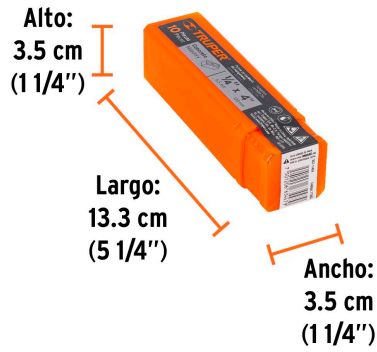

TRUPER

CÓDIGO: 11203 CLAVE: BCT-1/4X4

**Broca para concreto de 1/4 x 4", TRUPER**

- Cuerpo de acero al cromo que ofrece mayor resistencia al calentamiento
- Punta de carburo de tungsteno
- Zanco P3 antiderrapante
- Para rotomartillos (compatible con la mayoría de broqueros de mordaza)

**Certificaciones y garantías**

- Garantizado contra defectos de fabricación o mano de obra. La garantía se puede hacer válida con cualquier distribuidor de TRUPER

**Especificaciones**

<b>Diámetro</b>	1/4"
<b>Zanco P3</b>	7/32"
<b>Largo total</b>	4"
<b>Empaque individual</b>	Caja telescópica plástica
<b>Inner</b>	20
<b>Máster</b>	100
<b>Pallet</b>	52500

## Imágenes complementarias

**EMPAQUE INNER**

Contiene: 20 piezas

Peso: 0.35 kg (0.77 lb)

**EMPAQUE MASTER**

Contiene: 5 inner (100 piezas)

Peso: 1.8 kg (3.97 lb)