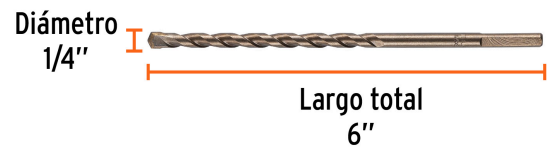

Datos de Empaque (Medidas y pesos aproximados)

Inner	Medidas: Alto: 3.4 cm (1 1/4") Ancho: 3.4 cm (1 1/4") Largo: 15.4 cm (6") Peso: 0.53 kg (1.17 lb)
Master	Medidas: Alto: 16.6 cm (6 1/2") Ancho: 4.3 cm (1 3/4") Largo: 18.2 cm (7 1/4") Peso: 2.7 kg (5.95 lb)

Imágenes complementarias