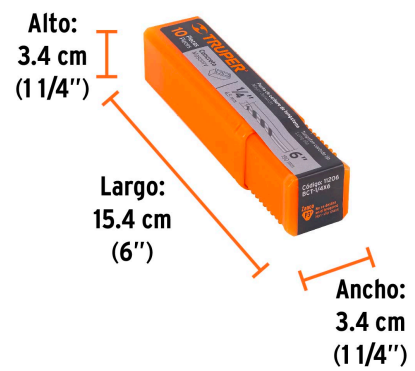

TRUPER

CÓDIGO: 11206 CLAVE: BCT-1/4X6

Broca para concreto de 1/4 x 6", TRUPER

- Cuerpo de acero al cromo que ofrece mayor resistencia al calentamiento
- Punta de carburo de tungsteno
- Zanco P3 antiderrapante
- Para rotomartillos (compatible con la mayoría de broqueros de mordaza)

**Certificaciones y garantías**

• Garantizado contra defectos de fabricación o mano de obra. La garantía se puede hacer válida con cualquier distribuidor de TRUPER

Especificaciones

Diámetro	1/4"
Zanco P3	7/32"
Largo total	6"
Empaque individual	Caja telescópica plástica
Inner	20
Máster	100
Pallet	36000

País de origen

Fabricado en China bajo las estrictas especificaciones de GRUPO TRUPER

Datos de Empaque (Medidas y pesos aproximados)

Inner	Medidas: Alto: 3.4 cm (1 1/4") Ancho: 3.4 cm (1 1/4") Largo: 15.4 cm (6") Peso: 0.53 kg (1.17 lb)
Master	Medidas: Alto: 16.6 cm (6 1/2") Ancho: 4.3 cm (1 3/4") Largo: 18.2 cm (7 1/4") Peso: 2.7 kg (5.95 lb)

Imágenes complementarias

EMPAQUE INNER

Contiene: 20 piezas

Peso: 0.53 kg (1.17 lb)

Imágenes complementarias

EMPAQUE MASTER

Contiene: 5 inner (100 piezas)

Peso: 2.7 kg (5.95 lb)