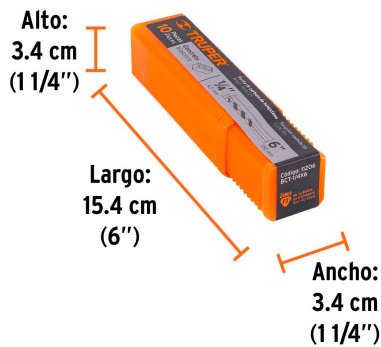

TRUPER

CÓDIGO: 11206 CLAVE: BCT-1/4X6

Broca para concreto de 1/4 x 6", TRUPER

- Cuerpo de acero al cromo que ofrece mayor resistencia al calentamiento
- Punta de carburo de tungsteno
- Zanco P3 antiderrapante
- Para rotomartillos (compatible con la mayoría de broqueros de mordaza)

**Certificaciones y garantías**

- Garantizado contra defectos de fabricación o mano de obra. La garantía se puede hacer válida con cualquier distribuidor de TRUPER

Especificaciones

Diámetro	1/4"
Zanco P3	7/32"
Largo total	6"
Empaque individual	Caja telescópica plástica
Inner	20
Master	100
Pallet	36000

País de origen**Fabricado en China bajo las estrictas especificaciones de GRUPO TRUPER**

Datos de Empaque (Medidas y pesos aproximados)

Inner	Medidas: Alto: 3.4 cm (1 1/4") Ancho: 3.4 cm (1 1/4") Largo: 15.4 cm (6") Peso: 0.53 kg (1.17 lb)
Master	Medidas: Alto: 16.6 cm (6 1/2") Ancho: 4.3 cm (1 3/4") Largo: 18.2 cm (7 1/4") Peso: 2.7 kg (5.95 lb)

Imágenes complementarias

EMPAQUE INNER

Contiene: 20 piezas

Peso: 0.53 kg (1.17 lb)

EMPAQUE MASTER

Contiene: 5 inner (100 piezas)

Peso: 2.7 kg (5.95 lb)