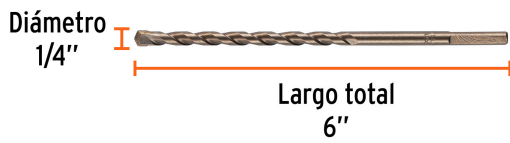

TRUPER

CÓDIGO: 11206 CLAVE: BCT-1/4X6

Broca para concreto de 1/4 x 6", TRUPER

- Cuerpo de acero al cromo que ofrece mayor resistencia al calentamiento
- Punta de carburo de tungsteno
- Zanco P3 antiderrapante
- Para rotomartillos (compatible con la mayoría de broqueros de mordaza)

**Certificaciones y garantías**

- Garantizado contra defectos de fabricación o mano de obra. La garantía se puede hacer válida con cualquier distribuidor de TRUPER

Especificaciones

Diámetro	1/4"
Zanco P3	7/32"
Largo total	6"
Empaque individual	Caja telescópica plástica
Inner	20
Master	100
Pallet	36000

País de origen**Fabricado en China bajo las estrictas especificaciones de GRUPO TRUPER**

Datos de Empaque (Medidas y pesos aproximados)

Inner	Medidas: Alto: 3.4 cm (1 1/4") Ancho: 3.4 cm (1 1/4") Largo: 15.4 cm (6") Peso: 0.53 kg (1.17 lb)
Master	Medidas: Alto: 16.6 cm (6 1/2") Ancho: 4.3 cm (1 3/4") Largo: 18.2 cm (7 1/4") Peso: 2.7 kg (5.95 lb)

Imágenes complementarias

EMPAQUE INNER

Contiene: 20 piezas

Peso: 0.53 kg (1.17 lb)

EMPAQUE MASTER

Contiene: 5 inner (100 piezas)

Peso: 2.7 kg (5.95 lb)