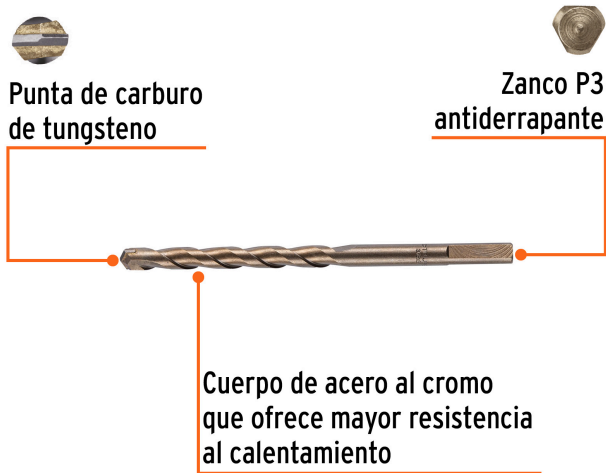

Datos de Empaque (Medidas y pesos aproximados)

Inner	Medidas: Alto: 3.4 cm (1 1/4") Ancho: 3.4 cm (1 1/4") Largo: 15.6 cm (6 1/4") Peso: 0.59 kg (1.30 lb)
Master	Medidas: Alto: 17.5 cm (7") Ancho: 8.4 cm (3 1/4") Largo: 18.2 cm (7 1/4") Peso: 5.9 kg (13.01 lb)

Imágenes complementarias