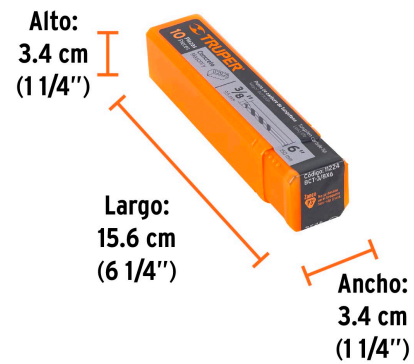

TRUPER

CÓDIGO: 11224 CLAVE: BCT-3/8X6

Broca para concreto de 3/8 x 6", TRUPER

- Cuerpo de acero al cromo que ofrece mayor resistencia al calentamiento
- Punta de carburo de tungsteno
- Zanco P3 antiderrapante
- Para rotomartillos (compatible con la mayoría de broqueros de mordaza)

**Certificaciones y garantías**

- Garantizado contra defectos de fabricación o mano de obra. La garantía se puede hacer válida con cualquier distribuidor de TRUPER

Especificaciones

Diámetro	3/8"
Zanco P3	11/32"
Largo total	6"
Empaque individual	Caja telescópica plástica
Inner	10
Máster	100
Pallet	17400

País de origen**Fabricado en China bajo las estrictas especificaciones de GRUPO TRUPER**

Datos de Empaque (Medidas y pesos aproximados)

Inner	Medidas: Alto: 3.4 cm (1 1/4") Ancho: 3.4 cm (1 1/4") Largo: 15.6 cm (6 1/4") Peso: 0.59 kg (1.30 lb)
Master	Medidas: Alto: 17.5 cm (7") Ancho: 8.4 cm (3 1/4") Largo: 18.2 cm (7 1/4") Peso: 5.9 kg (13.01 lb)

Imágenes complementarias

EMPAQUE INNER

Contiene: 10 piezas

Peso: 0.59 kg (1.30 lb)

Imágenes complementarias

EMPAQUE MASTER

Contiene: 10 inner (100 piezas)

Peso: 5.9 kg (13.01 lb)