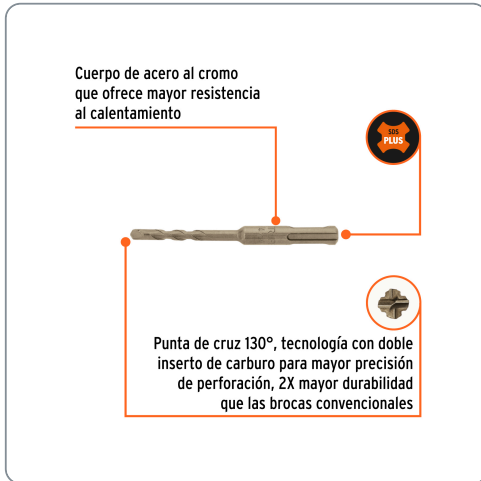

TRUPER CÓDIGO: 11263 CLAVE: BS-1/4X4

Broca SDS Plus 1/4 x 4", TRUPER

- Para perforaciones en concreto y ladrillo
- Punta de cruz con doble inserto de carburo para mayor precisión de perforación
- Cuerpo de acero al cromo que ofrece mayor resistencia al calentamiento

1/4"
Diámetro

SDS PLUS

Especificaciones técnicas	
Longitud total	4"
Longitud de trabajo	2"

Datos de empaque	
Empaque individual: Tubo con etiqueta	
Empaque logístico	Cantidad
Inner	5
Máster	300
Pallet	12000

Cuerpo de acero al cromo que ofrece mayor resistencia al calentamiento

Punta de cruz 130°, tecnología con doble inserto de carburo para mayor precisión de perforación, 2X mayor durabilidad que las brocas convencionales