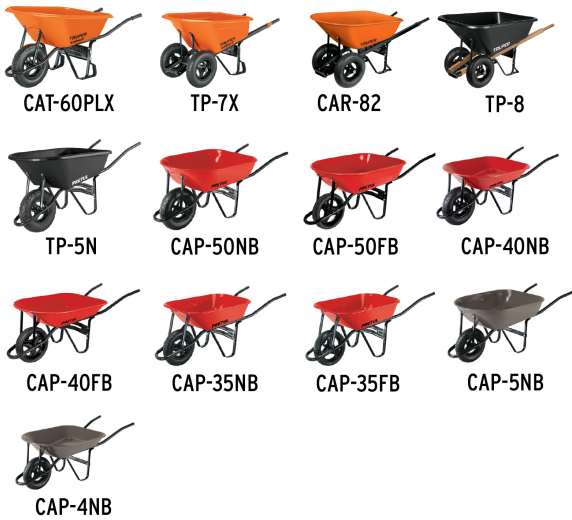

TRUPER

CÓDIGO: 19784 CLAVE: BAS-2B

Juego de 2 baleros para carretillas EXPERT, TRUPER y PRETUL

- Para carretillas Truper® y Pretul®
- Diámetro interno 16 mm

**Certificaciones y garantías**

• Garantizado contra defectos de fabricación o mano de obra. La garantía se puede hacer válida con cualquier distribuidor de TRUPER

Empaque Individual

Medidas: Alto: 13.2 cm (5 1/4") Ancho: 10.2 cm (4") Largo: 11 cm (4 1/4")
Peso: 0.1 kg (0.22 lb)

Inner

Medidas: Alto: 25 cm (9 3/4") Ancho: 5.5 cm (2 1/4") Largo: 11 cm (4 1/4")
Peso: 1.3 kg (2.87 lb)

Master

Medidas: Alto: 28.5 cm (11 1/4") Ancho: 7 cm (2 3/4") Largo: 42 cm (16 1/2")
Peso: 5.22 kg (11.51 lb)

Imágenes complementarias

Para carretillas

EMPAQUE INDIVIDUAL

Peso: 0.1 kg (0.22 lb)

EMPAQUE INNER

Contiene: 12 piezas

Peso: 1.3 kg (2.87 lb)

Imágenes complementarias

EMPAQUE MASTER

Contiene: 4 inner (48 piezas)

Peso: 5.22 kg (11.51 lb)