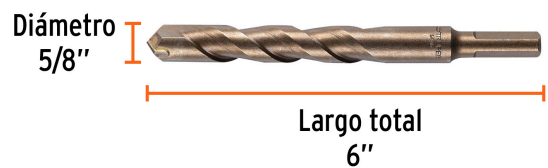

TRUPER

CÓDIGO: 11236 CLAVE: BCT-5/8X6

Broca para concreto de 5/8 x 6", TRUPER

- Cuerpo de acero al cromo que ofrece mayor resistencia al calentamiento
- Punta de carburo de tungsteno
- Zanco P3 antiderrapante
- Para rotomartillos (compatible con la mayoría de broqueros de mordaza)

**Certificaciones y garantías**

- Garantizado contra defectos de fabricación o mano de obra. La garantía se puede hacer válida con cualquier distribuidor de TRUPER

Especificaciones

Diámetro	5/8"
Zanco P3	3/8"
Largo total	6"
Empaque individual	Caja telescópica plástica
Inner	5
Máster	50
Pallet	6000

País de origen**Fabricado en China bajo las estrictas especificaciones de GRUPO TRUPER**

Datos de Empaque (Medidas y pesos aproximados)

Inner	Medidas: Alto: 4.4 cm (1 3/4") Ancho: 4.4 cm (1 3/4") Largo: 15.6 cm (6 1/4") Peso: 0.71 kg (1.57 lb)
Master	Medidas: Alto: 17.5 cm (7") Ancho: 10.5 cm (4 1/4") Largo: 23 cm (9") Peso: 7.22 kg (15.92 lb)

Imágenes complementarias

EMPAQUE INNER

Contiene: 5 piezas

Peso: 0.71 kg (1.57 lb)

Imágenes complementarias

EMPAQUE MASTER

Contiene: 10 inner (50 piezas)

Peso: 7.22 kg (15.92 lb)