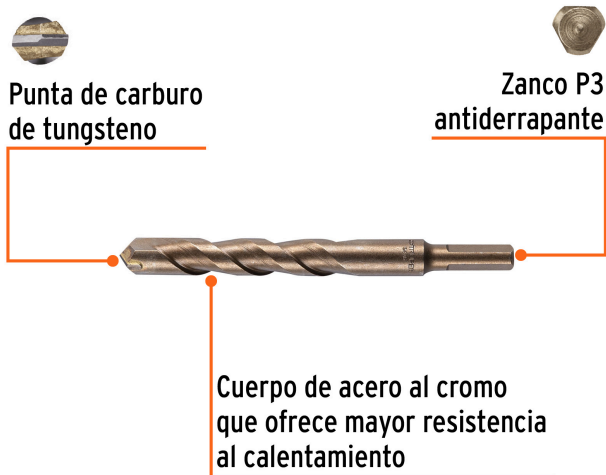

Datos de Empaque (Medidas y pesos aproximados)

Inner	Medidas: Alto: 4.4 cm (1 3/4") Ancho: 4.4 cm (1 3/4") Largo: 15.6 cm (6 1/4") Peso: 0.71 kg (1.57 lb)
Master	Medidas: Alto: 17.5 cm (7") Ancho: 10.5 cm (4 1/4") Largo: 23 cm (9") Peso: 7.22 kg (15.92 lb)

Imágenes complementarias