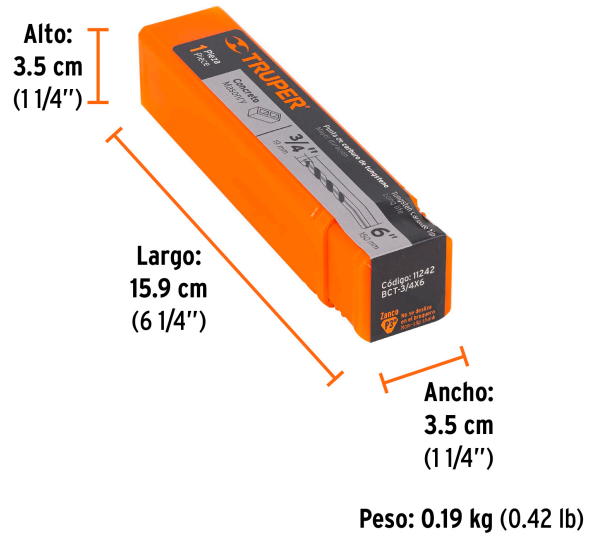

TRUPER

CÓDIGO: 11242 CLAVE: BCT-3/4X6

Broca para concreto de 3/4 x 6", TRUPER

- Cuerpo de acero al cromo que ofrece mayor resistencia al calentamiento
- Punta de carburo de tungsteno
- Zanco P3 antiderrapante
- Para rotomartillos (compatible con la mayoría de broqueros de mordaza)

**Certificaciones y garantías**

- Garantizado contra defectos de fabricación o mano de obra. La garantía se puede hacer válida con cualquier distribuidor de TRUPER

Especificaciones

Diámetro	3/4"
Zanco P3	1/2"
Largo total	6"
Empaque individual	Caja telescópica plástica
Inner	1
Máster	10
Pallet	3600

País de origen**Fabricado en China bajo las estrictas especificaciones de GRUPO TRUPER**

Datos de Empaque (Medidas y pesos aproximados)

Empaque Individual

Medidas: Alto: 3.5 cm (1 1/4") Ancho: 3.5 cm (1 1/4") Largo: 15.9 cm (6 1/4") **Peso:** 0.19 kg (0.42 lb)

Master

Medidas: Alto: 7.7 cm (3") Ancho: 16.5 cm (6 1/2") Largo: 18.5 cm (7 1/4") **Peso:** 1.98 kg (4.37 lb)

Imágenes complementarias

EMPAQUE INDIVIDUAL

Imágenes complementarias

EMPAQUE MASTER

Contiene: 10 piezas