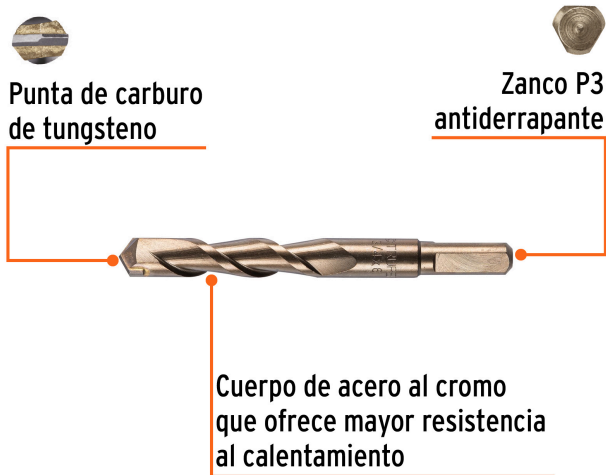

TRUPER

CÓDIGO: 11242 CLAVE: BCT-3/4X6

Broca para concreto de 3/4 x 6", TRUPER

- Cuerpo de acero al cromo que ofrece mayor resistencia al calentamiento
- Punta de carburo de tungsteno
- Zanco P3 antiderrapante
- Para rotomartillos (compatible con la mayoría de broqueros de mordaza)

País de origen**Fabricado en China bajo las estrictas especificaciones de GRUPO TRUPER**

Datos de Empaque (Medidas y pesos aproximados)

Empaque Individual

Medidas: Alto: 3.5 cm (1 1/4") Ancho: 3.5 cm (1 1/4") Largo: 15.9 cm (6 1/4") **Peso:** 0.19 kg (0.42 lb)

Master

Medidas: Alto: 7.7 cm (3") Ancho: 16.5 cm (6 1/2") Largo: 18.5 cm (7 1/4") **Peso:** 1.98 kg (4.37 lb)

Imágenes complementarias

EMPAQUE INDIVIDUAL

Imágenes complementarias

EMPAQUE MASTER

Contiene: 10 piezas