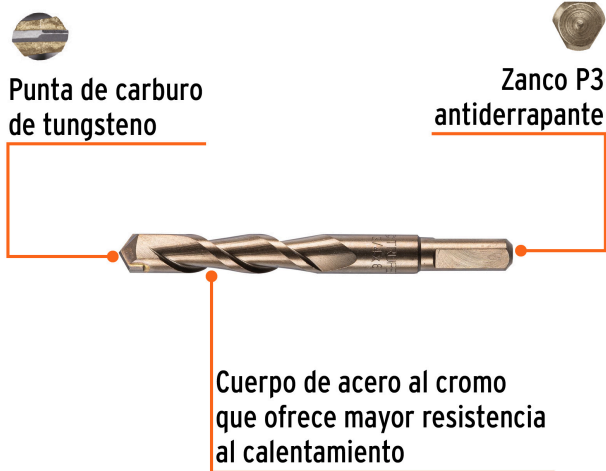

TRUPER

CÓDIGO: 11242 CLAVE: BCT-3/4X6

Broca para concreto de 3/4 x 6", TRUPER

- Cuerpo de acero al cromo que ofrece mayor resistencia al calentamiento
- Punta de carburo de tungsteno
- Zanco P3 antiderrapante
- Para rotomartillos (compatible con la mayoría de broqueros de mordaza)

País de origen**Fabricado en China bajo las estrictas especificaciones de GRUPO TRUPER**

Datos de Empaque (Medidas y pesos aproximados)

Empaque Individual

Medidas: Alto: 3.5 cm (1 1/4") Ancho: 3.5 cm (1 1/4") Largo: 15.9 cm (6 1/4") **Peso:** 0.19 kg (0.42 lb)

Master

Medidas: Alto: 7.7 cm (3") Ancho: 16.5 cm (6 1/2") Largo: 18.5 cm (7 1/4") **Peso:** 1.98 kg (4.37 lb)

Imágenes complementarias

EMPAQUE INDIVIDUAL