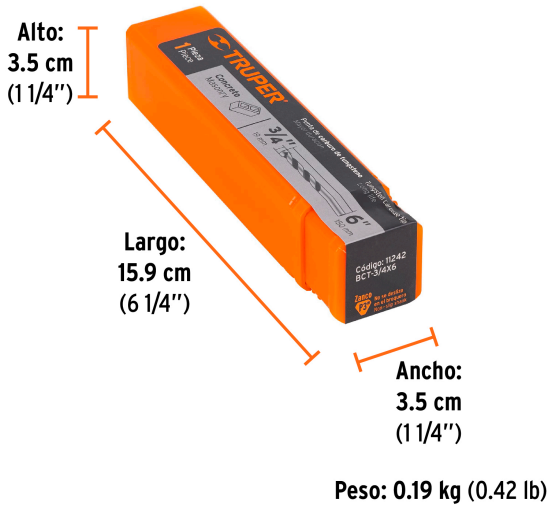

TRUPER

CÓDIGO: 11242 CLAVE: BCT-3/4X6

Broca para concreto de 3/4 x 6", TRUPER

- Cuerpo de acero al cromo que ofrece mayor resistencia al calentamiento
- Punta de carburo de tungsteno
- Zanco P3 antiderrapante
- Para rotomartillos (compatible con la mayoría de broqueros de mordaza)

**Certificaciones y garantías**

- Garantizado contra defectos de fabricación o mano de obra. La garantía se puede hacer válida con cualquier distribuidor de TRUPER

Especificaciones

Diámetro	3/4"
Zanco P3	1/2"
Largo total	6"
Empaque individual	Caja telescópica plástica
Inner	1
Master	10
Pallet	3600

País de origen**Fabricado en China bajo las estrictas especificaciones de GRUPO TRUPER**

Datos de Empaque (Medidas y pesos aproximados)

Empaque Individual

Medidas: Alto: 3.5 cm (1 1/4") Ancho: 3.5 cm (1 1/4") Largo: 15.9 cm (6 1/4") **Peso:** 0.19 kg (0.42 lb)

Master

Medidas: Alto: 7.7 cm (3") Ancho: 16.5 cm (6 1/2") Largo: 18.5 cm (7 1/4") **Peso:** 1.98 kg (4.37 lb)

Imágenes complementarias

EMPAQUE INDIVIDUAL

EMPAQUE MASTER