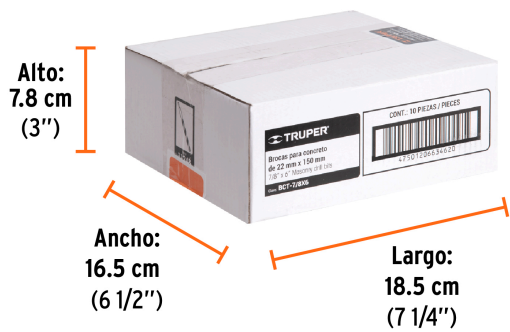

TRUPER

CÓDIGO: 11248 CLAVE: BCT-7/8X6

**Broca para concreto de 7/8 x 6", TRUPER**

- Cuerpo de acero al cromo que ofrece mayor resistencia al calentamiento
- Punta de carburo de tungsteno
- Zanco P3 antiderrapante
- Para rotomartillos (compatible con la mayoría de broqueros de mordaza)

**País de origen****Fabricado en China bajo las estrictas especificaciones de GRUPO TRUPER**

**Datos de Empaque (Medidas y pesos aproximados)**

**Empaque Individual**

**Medidas:** Alto: 3.5 cm (1 1/4") Ancho: 3.5 cm (1 1/4") Largo: 16 cm (6 1/4")  
**Peso:** 0.25 kg (0.55 lb)

**Master**

**Medidas:** Alto: 7.8 cm (3") Ancho: 16.5 cm (6 1/2") Largo: 18.5 cm (7 1/4")  
**Peso:** 2.64 kg (5.82 lb)

**Imágenes complementarias**

**EMPAQUE INDIVIDUAL**

**Alto:**  
3.5 cm  
(1 1/4")

**Largo:**  
16 cm  
(6 1/4")

**Ancho:**  
3.5 cm  
(1 1/4")

**Peso:** 0.25 kg (0.55 lb)

**EMPAQUE MASTER**

**Contiene:** 10 piezas

**Peso:** 2.64 kg (5.82 lb)