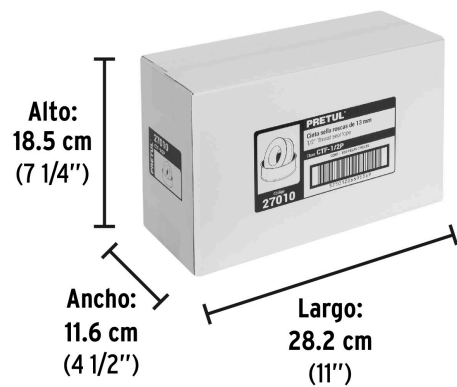

País de origen**Fabricado en China bajo las estrictas especificaciones de GRUPO TRUPER**

Datos de Empaque (Medidas y pesos aproximados)

Empaque Individual

Medidas: Alto: 5.5 cm (2 1/4") Ancho: 1.9 cm (3/4") Largo: 5.5 cm (2 1/4")
Peso: 0.01 kg (0.02 lb)

Inner

Medidas: Alto: 18.5 cm (7 1/4") Ancho: 11.6 cm (4 1/2") Largo: 28.2 cm (11")
Peso: 1.02 kg (2.25 lb)

Master

Medidas: Alto: 36.8 cm (14 1/2") Ancho: 29.7 cm (11 3/4") Largo: 77 cm (30 1/4")
Peso: 13.2 kg (29.10 lb)

Imágenes complementarias

Largo: 7 m

**Ancho
1/2"**

EMPAQUE INNER

**Alto:
18.5 cm
(7 1/4")**

**Ancho:
11.6 cm
(4 1/2")**

**Largo:
28.2 cm
(11")**

Contiene: 100 piezas

Peso: 1.02 kg (2.25 lb)

Imágenes complementarias

EMPAQUE MASTER

Contiene: 12 inner (1200 piezas)

Peso: 13.2 kg (29.10 lb)