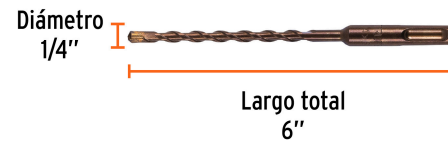

**TRUPER** CÓDIGO: 11264 CLAVE: BS-1/4X6**Broca SDS Plus 1/4 x 6", TRUPER**

- Para perforaciones en concreto y ladrillo
- Punta de cruz con doble inserto de carburo para mayor precisión de perforación
- Cuerpo de acero al cromo que ofrece mayor resistencia al calentamiento

1/4"

Diámetro

SDS PLUS

**Especificaciones técnicas**

Longitud total	6"
Longitud de trabajo	3-3/8"

**Datos de empaque**

Empaque individual: Tubo con etiqueta

**Empaque logístico**      **Cantidad****Inner**      **5****Máster**      **200****Pallet**      **8000****Certificaciones y garantías**

Cuerpo de acero al cromo que ofrece mayor resistencia al calentamiento

Punta de cruz 130°, tecnología con doble inserto de carburo para mayor precisión de perforación, 2X mayor durabilidad que las brocas convencionales