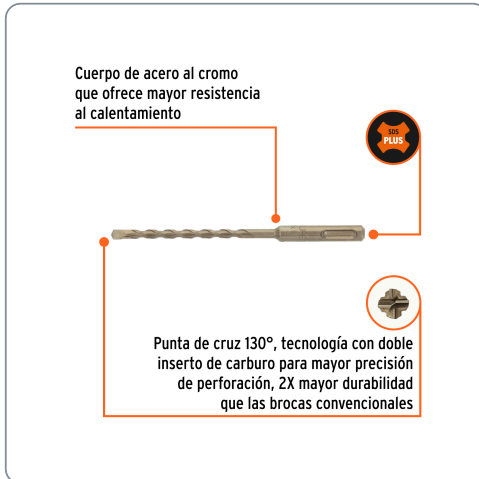

**TRUPER** CÓDIGO: 11264 CLAVE: BS-1/4X6**Broca SDS Plus 1/4 x 6", TRUPER**

- Para perforaciones en concreto y ladrillo
- Punta de cruz con doble inserto de carburo para mayor precisión de perforación
- Cuerpo de acero al cromo que ofrece mayor resistencia al calentamiento

1/4"

Diámetro

SDS PLUS

**Especificaciones técnicas**

Longitud total	6"
Longitud de trabajo	3-3/8"

**Datos de empaque**

Empaque individual: Tubo con etiqueta

**Empaque logístico**      **Cantidad****Inner**      **5****Máster**      **200****Pallet**      **8000****Certificaciones y garantías**

Cuerpo de acero al cromo que ofrece mayor resistencia al calentamiento

Punta de cruz 130°, tecnología con doble inserto de carburo para mayor precisión de perforación, 2X mayor durabilidad que las brocas convencionales