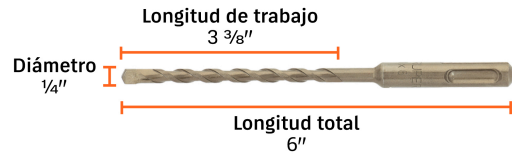

EMPAQUE INDIVIDUAL

Peso: 0.05 kg (0.1 lb)

EMPAQUE INNER

Contiene: 5 piezas

Peso: 0.28 kg (0.6 lb)

EMPAQUE MASTER

Contiene: 40 inner (200 piezas)

Peso: 11.64 kg (25.7 lb)