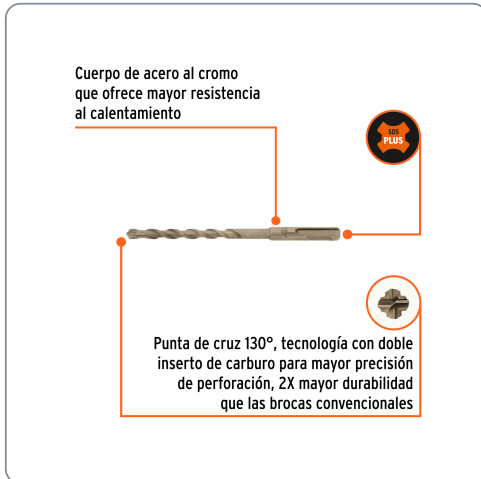

**TRUPER** CÓDIGO: 11269 CLAVE: BS-5/16X6

### Broca SDS Plus 5/16 x 6", TRUPER

- Para perforaciones en concreto y ladrillo
- Punta de cruz con doble inserto de carburo para mayor precisión de perforación
- Cuerpo de acero al cromo que ofrece mayor resistencia al calentamiento

Especificaciones técnicas	
Longitud total	6"
Longitud de trabajo	3-3/8"

Datos de empaque	
Empaque individual: Tubo con etiqueta	
Empaque logístico	Cantidad
Inner	5
Máster	200
Pallet	8000

Certificaciones y garantías
Producto garantizado contra defectos de fabricación o mano de obra. La garantía se puede hacer válida con cualquier distribuidor de Truper

Producto fabricado en China bajo las estrictas especificaciones de Truper

Cuerpo de acero al cromo que ofrece mayor resistencia al calentamiento

Punta de cruz 130°, tecnología con doble inserto de carburo para mayor precisión de perforación, 2X mayor durabilidad que las brocas convencionales