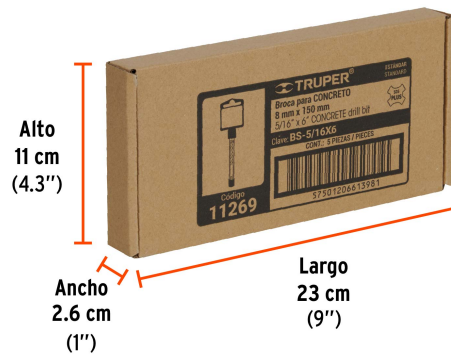

Especificaciones técnicas	
Longitud total	6"
Longitud de trabajo	3-3/8"

Datos de empaque	
Empaque individual: Tubo con etiqueta	
Empaque logístico	Cantidad
Inner	5
Máster	200
Pallet	8000

Certificaciones y garantías
Producto garantizado contra defectos de fabricación o mano de obra. La garantía se puede hacer válida con cualquier distribuidor de Truper

### EMPAQUE INDIVIDUAL

Peso: 0.06 kg (0.1 lb)

### EMPAQUE INNER

Contiene: 5 piezas

Peso: 0.33 kg (0.7 lb)

### EMPAQUE MASTER

Contiene: 40 inner (200 piezas)

Peso: 13.96 kg (30.8 lb)