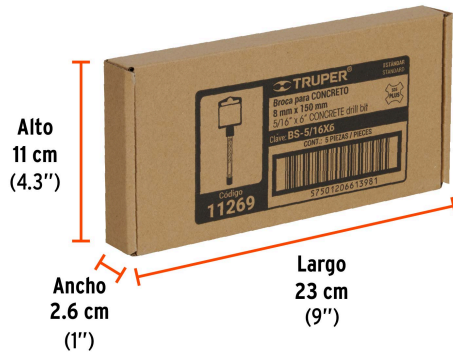

**TRUPER** CÓDIGO: 11269 CLAVE: BS-5/16X6

### Especificaciones técnicas

Longitud total	6"
Longitud de trabajo	3-3/8"

#### Datos de empaque

Empaque individual: Tubo con etiqueta

**Empaque logístico**                      **Cantidad**

**Inner**    **5**

**Máster**                                         **200**

**Pallet**                                         **8000**

**EMPAQUE INDIVIDUAL**

Peso: 0.06 kg (0.1 lb)

**EMPAQUE INNER**

Contiene: 5 piezas

Peso: 0.33 kg (0.7 lb)

**EMPAQUE MASTER**

Contiene: 40 inner (200 piezas)

Peso: 13.96 kg (30.8 lb)