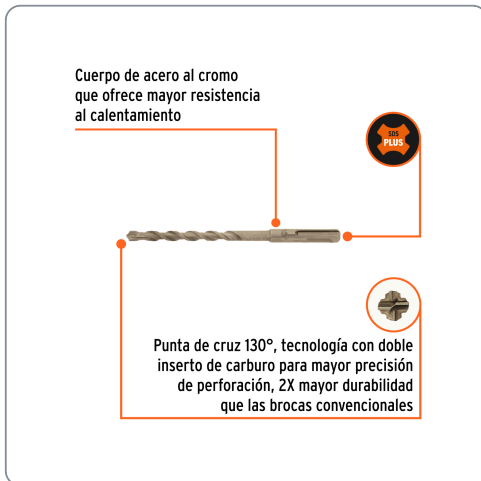

**TRUPER** CÓDIGO: 11269 CLAVE: BS-5/16X6

## Broca SDS Plus 5/16 x 6", TRUPER

- Para perforaciones en concreto y ladrillo
- Punta de cruz con doble inserto de carburo para mayor precisión de perforación
- Cuerpo de acero al cromo que ofrece mayor resistencia al calentamiento

### Especificaciones técnicas

Longitud total	6"
Longitud de trabajo	3-3/8"

© 2026 TRUPER, S.A. DE C.V. TODOS LOS DERECHOS RESERVADOS.

Cuerpo de acero al cromo que ofrece mayor resistencia al calentamiento

Punta de cruz 130°, tecnología con doble inserto de carburo para mayor precisión de perforación, 2X mayor durabilidad que las brocas convencionales