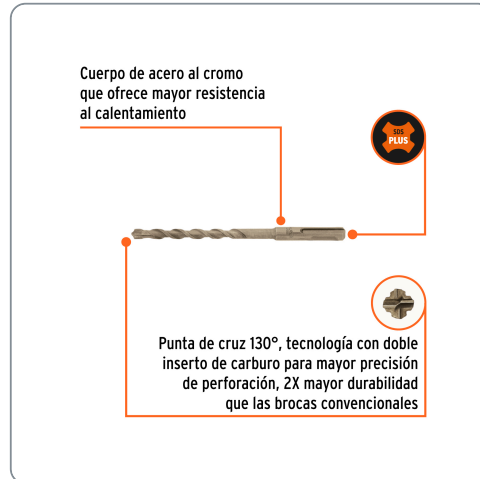

TRUPER CÓDIGO: 11269 CLAVE: BS-5/16X6**Broca SDS Plus 5/16 x 6", TRUPER**

- Para perforaciones en concreto y ladrillo
- Punta de cruz con doble inserto de carburo para mayor precisión de perforación
- Cuerpo de acero al cromo que ofrece mayor resistencia al calentamiento

**Especificaciones técnicas**

Longitud total	6"
Longitud de trabajo	3-3/8"

**Datos de empaque**

Empaque individual: Tubo con etiqueta

Empaque logístico **Cantidad****Inner** **5****Máster** **200****Pallet** **8000****Certificaciones y garantías**

Cuerpo de acero al cromo que ofrece mayor resistencia al calentamiento

Punta de cruz 130°, tecnología con doble inserto de carburo para mayor precisión de perforación, 2X mayor durabilidad que las brocas convencionales