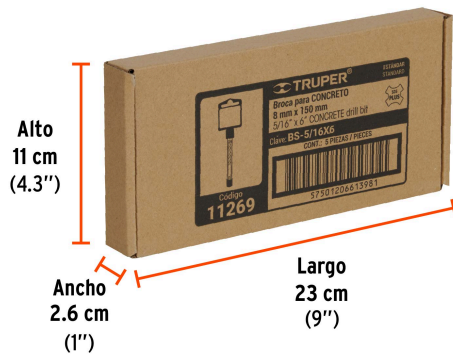

TRUPER CÓDIGO: 11269 CLAVE: BS-5/16X6**Broca SDS Plus 5/16 x 6", TRUPER**

- Para perforaciones en concreto y ladrillo
- Punta de cruz con doble inserto de carburo para mayor precisión de perforación
- Cuerpo de acero al cromo que ofrece mayor resistencia al calentamiento

**Especificaciones técnicas**

Longitud total	6"
Longitud de trabajo	3-3/8"

**Datos de empaque**

Empaque individual: Tubo con etiqueta

Empaque logístico **Cantidad****Inner** **5****Máster** **200****Pallet** **8000****Certificaciones y garantías**

Cuerpo de acero al cromo que ofrece mayor resistencia al calentamiento

Punta de cruz 130°, tecnología con doble inserto de carburo para mayor precisión de perforación, 2X mayor durabilidad que las brocas convencionales

EMPAQUE INDIVIDUAL

Peso: 0.06 kg (0.1 lb)

EMPAQUE INNER

Contiene: 5 piezas

Peso: 0.33 kg (0.7 lb)

EMPAQUE MASTER

Contiene: 40 inner (200 piezas)

Peso: 13.96 kg (30.8 lb)