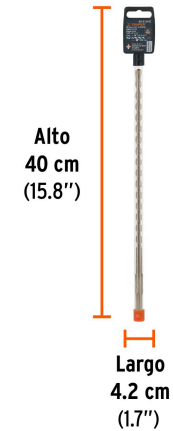

EMPAQUE INDIVIDUAL