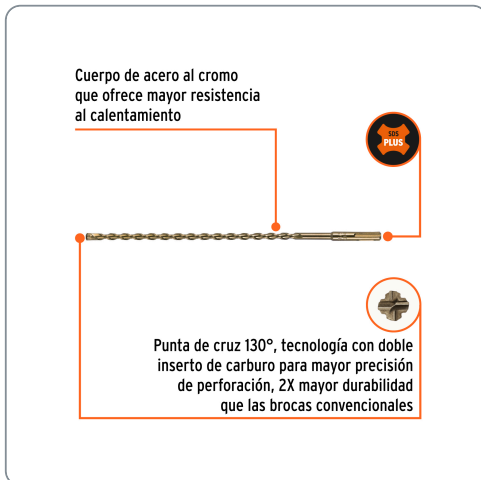

TRUPER CÓDIGO: 11270 CLAVE: BS-5/16X12**Broca SDS Plus 5/16 x 12", TRUPER**

- Para perforaciones en concreto y ladrillo
- Punta de cruz con doble inserto de carburo para mayor precisión de perforación
- Cuerpo de acero al cromo que ofrece mayor resistencia al calentamiento

**Especificaciones técnicas**

Longitud total	12"
Longitud de trabajo	9"

Datos de empaque

Empaque individual: Tubo con etiqueta

Empaque logístico **Cantidad****Inner** **5****Máster** **100****Pallet** **5000****Certificaciones y garantías**

Cuerpo de acero al cromo que ofrece mayor resistencia al calentamiento

Punta de cruz 130°, tecnología con doble inserto de carburo para mayor precisión de perforación, 2X mayor durabilidad que las brocas convencionales