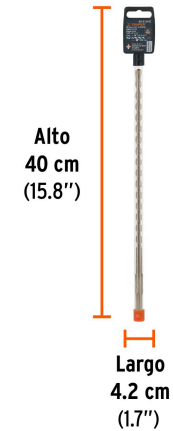

TRUPER CÓDIGO: 11270 CLAVE: BS-5/16X12

Broca SDS Plus 5/16 x 12", TRUPER

- Para perforaciones en concreto y ladrillo
- Punta de cruz con doble inserto de carburo para mayor precisión de perforación
- Cuerpo de acero al cromo que ofrece mayor resistencia al calentamiento

Especificaciones técnicas	
Longitud total	12"
Longitud de trabajo	9"

Datos de empaque	
Empaque individual: Tubo con etiqueta	
Empaque logístico	Cantidad
Inner	5
Máster	100
Pallet	5000

Certificaciones y garantías
Producto garantizado contra defectos de fabricación o mano de obra. La garantía se puede hacer válida con cualquier distribuidor de Truper

Punta de cruz 130°, tecnología con doble inserto de carburo para mayor precisión de perforación, 2X mayor durabilidad que las brocas convencionales

EMPAQUE INDIVIDUAL

Peso: 0.1 kg (0.2 lb)

EMPAQUE INNER

Contiene: 5 piezas

Peso: 0.53 kg (1.2 lb)

EMPAQUE MASTER

Contiene: 20 inner (100 piezas)

Peso: 11.18 kg (24.7 lb)