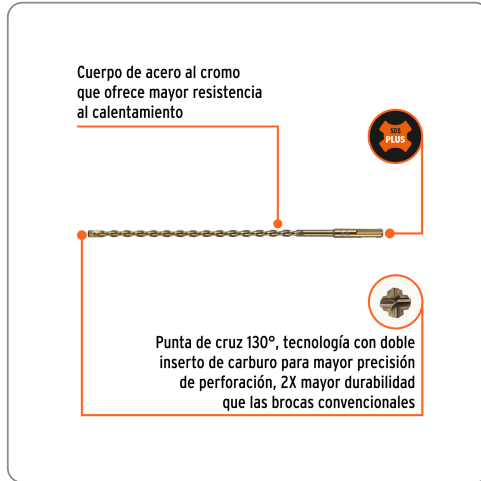

TRUPER CÓDIGO: 11270 CLAVE: BS-5/16X12

Broca SDS Plus 5/16 x 12", TRUPER

- Para perforaciones en concreto y ladrillo
- Punta de cruz con doble inserto de carburo para mayor precisión de perforación
- Cuerpo de acero al cromo que ofrece mayor resistencia al calentamiento

Especificaciones técnicas	
Longitud total	12"
Longitud de trabajo	9"

Datos de empaque	
Empaque individual: Tubo con etiqueta	
Empaque logístico	Cantidad
Inner	5
Máster	100
Pallet	5000

Certificaciones y garantías
Producto garantizado contra defectos de fabricación o mano de obra. La garantía se puede hacer válida con cualquier distribuidor de Truper

Punta de cruz 130°, tecnología con doble inserto de carburo para mayor precisión de perforación, 2X mayor durabilidad que las brocas convencionales

EMPAQUE INDIVIDUAL

Peso: 0.1 kg (0.2 lb)

EMPAQUE INNER

Contiene: 5 piezas