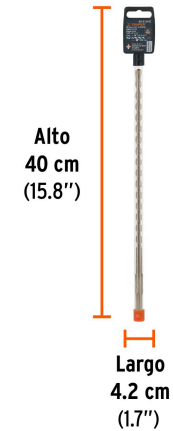

TRUPER CÓDIGO: 11270 CLAVE: BS-5/16X12

Broca SDS Plus 5/16 x 12", TRUPER

- Para perforaciones en concreto y ladrillo
- Punta de cruz con doble inserto de carburo para mayor precisión de perforación
- Cuerpo de acero al cromo que ofrece mayor resistencia al calentamiento

Especificaciones técnicas	
Longitud total	12"
Longitud de trabajo	9"

Datos de empaque	
Empaque individual: Tubo con etiqueta	
Empaque logístico	Cantidad
Inner	5
Máster	100
Pallet	5000

Certificaciones y garantías
Producto garantizado contra defectos de fabricación o mano de obra. La garantía se puede hacer válida con cualquier distribuidor de Truper

Producto fabricado en China bajo las estrictas especificaciones de Truper

Cuerpo de acero al cromo que ofrece mayor resistencia al calentamiento

Punta de cruz 130°, tecnología con doble inserto de carburo para mayor precisión de perforación, 2X mayor durabilidad que las brocas convencionales

EMPAQUE INDIVIDUAL

Peso: 0.1 kg (0.2 lb)

EMPAQUE INNER

Contiene: 5 piezas

Peso: 0.53 kg (1.2 lb)

EMPAQUE MASTER

Contiene: 20 inner (100 piezas)

Peso: 11.18 kg (24.7 lb)