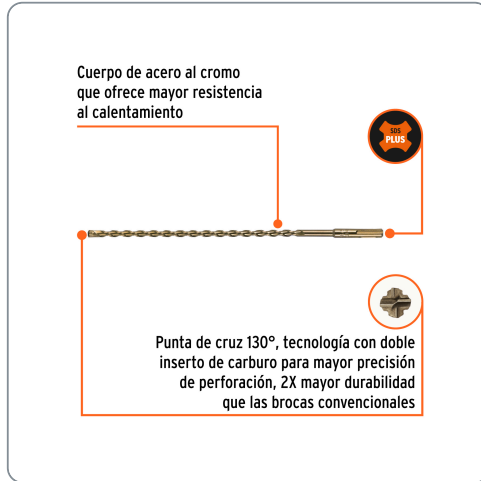

TRUPER CÓDIGO: 11270 CLAVE: BS-5/16X12

Broca SDS Plus 5/16 x 12", TRUPER

- Para perforaciones en concreto y ladrillo
- Punta de cruz con doble inserto de carburo para mayor precisión de perforación
- Cuerpo de acero al cromo que ofrece mayor resistencia al calentamiento

Especificaciones técnicas	
Longitud total	12"
Longitud de trabajo	9"

Datos de empaque	
Empaque individual: Tubo con etiqueta	
Empaque logístico	Cantidad
Inner	5
Máster	100
Pallet	5000

Certificaciones y garantías
Producto garantizado contra defectos de fabricación o mano de obra. La garantía se puede hacer válida con cualquier distribuidor de Truper

Producto fabricado en China bajo las estrictas especificaciones de Truper

Cuerpo de acero al cromo que ofrece mayor resistencia al calentamiento

Punta de cruz 130°, tecnología con doble inserto de carburo para mayor precisión de perforación, 2X mayor durabilidad que las brocas convencionales