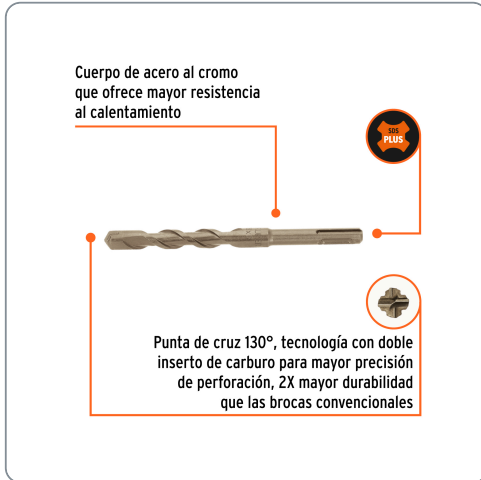

TRUPER CÓDIGO: 11273 CLAVE: BS-9/16X6**Broca SDS Plus 9/16 x 6", TRUPER**

- Para perforaciones en concreto y ladrillo
- Punta de cruz con doble inserto de carburo para mayor precisión de perforación
- Cuerpo de acero al cromo que ofrece mayor resistencia al calentamiento

**Especificaciones técnicas**

Longitud total	6"
Longitud de trabajo	3-1/4"

Datos de empaque

Empaque individual: Tubo con etiqueta

Empaque logístico **Cantidad****Inner** **5****Máster** **100****Pallet** **6400****Certificaciones y garantías**

Cuerpo de acero al cromo que ofrece mayor resistencia al calentamiento

Punta de cruz 130°, tecnología con doble inserto de carburo para mayor precisión de perforación, 2X mayor durabilidad que las brocas convencionales