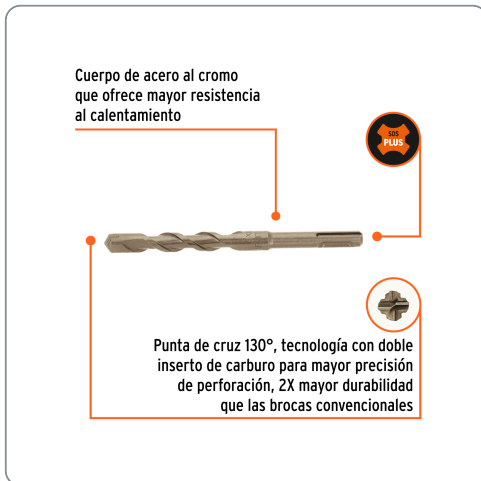

**TRUPER** CÓDIGO: 11273 CLAVE: BS-9/16X6

### Broca SDS Plus 9/16 x 6", TRUPER

- Para perforaciones en concreto y ladrillo
- Punta de cruz con doble inserto de carburo para mayor precisión de perforación
- Cuerpo de acero al cromo que ofrece mayor resistencia al calentamiento

Especificaciones técnicas	
Longitud total	6"
Longitud de trabajo	3-1/4"

Datos de empaque	
Empaque individual: Tubo con etiqueta	
Empaque logístico	Cantidad
Inner	5
Máster	100
Pallet	6400

Certificaciones y garantías
Producto garantizado contra defectos de fabricación o mano de obra. La garantía se puede hacer válida con cualquier distribuidor de Truper

Producto fabricado en China bajo las estrictas especificaciones de Truper

Cuerpo de acero al cromo que ofrece mayor resistencia al calentamiento

Punta de cruz 130°, tecnología con doble inserto de carburo para mayor precisión de perforación, 2X mayor durabilidad que las brocas convencionales